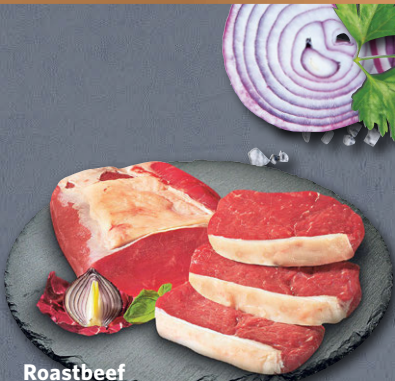

AKTION

0.79

HOFWERTE
 WEIL UNS HALTUNG WICHTIG IST

hier mehr erfahren

Rinderbraten aus der Keule
 100 g
 (1 kg = 19.90)

DEUTSCHE QUALITÄT

1.99

Grillzöpfe
 zartes Schweinelachsfleisch, geflochten und gespießt
 100 g
 (1 kg = 19.90)

DEUTSCHE QUALITÄT

1.99

TIERWOHL PUR:
 Artgerechtere und respektvolle Haltung der Tiere

NATUR PUR:
 Ständiger Zugang zum Auslauf im Freien und gentechnikfreies Futter

REGIONAL PUR:
 Transparente Herkunft von Erzeugern aus der Region