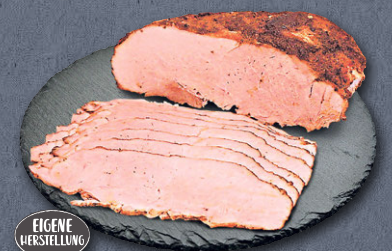

AKTION
1.29

Markt- FLEISCHEREI

EIGENE
HERSTELLUNG

**Krakauer oder
Käsekrakauer**
herzhaft und lecker,
perfekt für den Grill
80-g-Stück
(1 kg = 11.25)

AKTION
0.90

**Schinkenwurst
oder Bierschinken**
100 g
(1 kg = 9.90)

AKTION
0.99

WITTLER
Fleischwaren & Metzgerei

Bauernschinken
rustikal im Charak-
ter, zart im Biss,
luftgetrocknet oder
geräuchert
100 g
(1 kg = 18.90)

AKTION
1.89

EIGENE
HERSTELLUNG

**Schweinebraten-
aufschnitt**
würziger Aufschnitt
aus eigener Her-
stellung, schonend
gegart, besonders
würzig und saftig
100 g
(1 kg = 15.90)