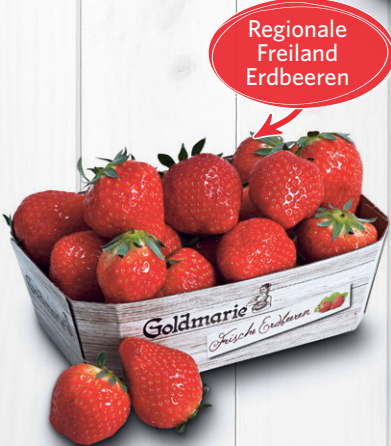

Goldmarie
Bunte Salatmischung
300-g-Beutel
(1 kg = 6.50)

AKTION
1.95

Traditionelle Sorten

Unverpackt

Goldmarie
Cantaloupe-, Galia- oder Honigmelonen
Ursprung: Spanien
Stück

AKTION
1.69

Regionale Freiland Erdbeeren

Nachhaltige Ökoschale

GUTES AUS DER REGION
Goldmarie
Deutsche Erdbeeren
500-g-Schale

DEUTSCHE QUALITÄT
zum **Tagespreis**

GUTES AUS DER REGION
Deutsche Tafeläpfel
Braeburn
Kl. I
1-kg-Ökoschale

DEUTSCHE QUALITÄT
1.99