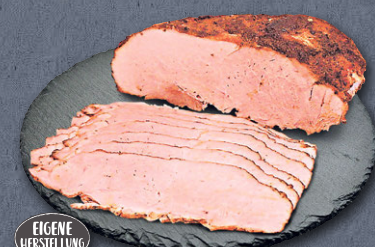

AKTION
1.29

EIGENE
HERSTELLUNG

**Krakauer oder
Käsekrakauer**
herzhaft und lecker,
perfekt für den Grill
80-g-Stück
(1 kg = 11.25)

AKTION
0.90

**Schinkenwurst
oder Bierschinken**
100 g
(1 kg = 9.90)

AKTION
0.99

WITTLER
Fleischwaren & Metzgerei

Bauernschinken
rustikal im Charak-
ter, zart im Biss,
luftgetrocknet oder
geräuchert
100 g
(1 kg = 18.90)

AKTION
1.89

EIGENE
HERSTELLUNG

**Schweinebraten-
aufschnitt**
würziger Aufschnitt
aus eigener Her-
stellung, schonend
gegart, besonders
würzig und saftig
100 g
(1 kg = 15.90)