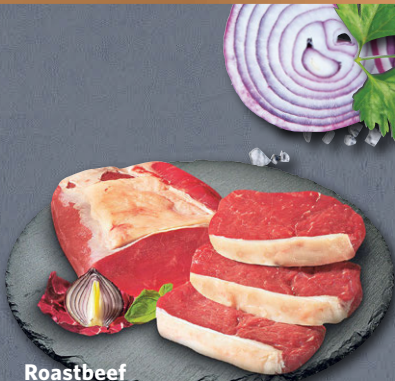

AKTION
0.79

HOFWERTE
 WEIL UNS HALTUNG WICHTIG IST

hier mehr erfahren

Rinderbraten aus der Keule
 100 g
 (1 kg = 19.90)

DEUTSCHE QUALITÄT
1.99

Grillzöpfe
 zartes Schweinelachsfleisch, geflochten und gespießt
 100 g
 (1 kg = 19.90)

DEUTSCHE QUALITÄT
1.99

TIERWOHL PUR:
 Artgerechtere und respektvolle Haltung der Tiere

NATUR PUR:
 Ständiger Zugang zum Auslauf im Freien und gentechnikfreies Futter

REGIONAL PUR:
 Transparente Herkunft von Erzeugern aus der Region