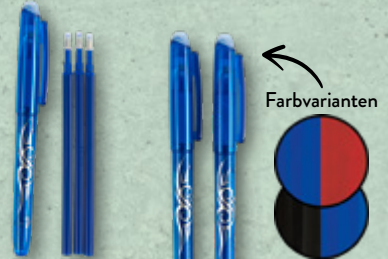

Farbvarianten

Verschiedene Sets

STAEDTLER®

STAEDTLER Malstifte

In den Modellen Buntstifte, 24 Stück, oder Fasermaler, 12 Stück; jeweils in verschiedenen Farben; Packung

4.99*

EXPERTIZ Textmarker

Mit Griffzone; 4 Stück, Schreiblänge: je ca. 150-300 m, bzw. 6 Stück, Schreiblänge: je ca. 150 m; Packung

1.99*

Tintenroller mit Ersatzminen

EXPERTIZ Radierbare(r) Tintenroller

Mit Gummispitze zum Korrigieren und Ausbessern; Schreibspitze: ca. 0,7 mm; für Rechts- und Linkshänder; 1 Tintenroller, inkl. 3 Ersatzminen, oder 2 Tintenroller; Set

2 Tintenroller

1.69*

PRITT Korrekturroller

Aus 50% recyceltem Material hergestellt; sofortige Korrektur; flexible Feder; Bandlänge: je ca. 10 m; Bandbreite: ca. 4,2 mm; 3 Stück; Packung

3.99*