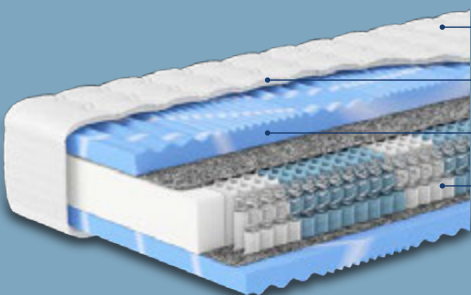

Höhe: ca. 5 cm

Bezug abnehm- und waschbar (bei 60 °C)

Praktische Eckgummis zur Fixierung

Punktgenaue Entlastung/Komfort

Noppenstruktur

B 90 x L 200 cm

LIVARNO home
Matratzentopper mit Noppenstruktur
Weitere Größen erhältlich. Je Stück. **Art.-Nr. 100352028**

nur online

39.99

Kundenbewertung^V
★★★★★ 4.7/5
147 Bewertungen Stand - 24.5.2023

Höhe: ca. 25 cm

Bezug abnehm- und waschbar (bei 60 °C)

Beidseitige, 5 cm hohe Gelschaumabdeckung für optimale Körperanpassung

1000er-Taschenfederkern

H3, B 90 x L 200 cm

7-Zonen-Taschenfederkernmatratze
Modell „XXL Gelstar T-1000“. Weitere Größen und Härtegrade erhältlich. Je Stück. **Art.-Nr. 100225852**

nur online

-65%

~~UVP 699,-~~
239,-

24 Monate^B à 10.94
Gesamtbetrag Finanzierung 262.56

Kundenbewertung
★★★★★ 4.6/5
606 Bewertungen Stand - 24.5.2023

7-Zonen-Lattenrost

Modell „Alabama“. 28 oder 42 elastische Federholzleisten mit 7 Liegezonen. Individuelle Härteregulierung. Weitere Größen erhältlich. Je Stück.

28 Federholzleisten, Kopfteil verstellbar 100331250

28 Federholzleisten, nicht verstellbar 100331248 | 74.99

42 Federholzleisten, nicht verstellbar 100331404 | 79.99

42 Federholzleisten, Kopfteil verstellbar 100331405 | 94.99

28 Federholzleisten, verstellbar B 90 x L 200 cm

-49%

~~UVP 179,-~~
89.99

nur online