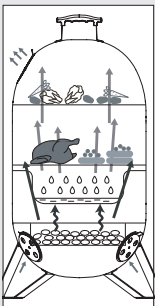

Online.
Immer.
Mehr.

[lidl.de](https://www.lidl.de)

**GRILLMEISTER
Holzkohle-Smokergrill**

Aus pulverbeschichtetem Stahl. Garkammer mit je 2 verchromten Grill- und verzinkten Kohlerosten. Separate Brennkammer. Temperaturregelung per Lüftungsschieber. Integriertes Thermometer. Maße: ca. B 107 x H 114 x T 64 cm. Je Stück
Art.-Nr.: 100350766

nur online

-20%

~~125,-^F~~
99.99

^FLetzter Preis auf [lidl.de](https://www.lidl.de) zum Drucktermin

Zum schonenden Garen bei niedrigen Temperaturen mit aromatischer Rauchnote

**GRILLMEISTER
Räucherofen**

Gleichmäßige Hitzespeicherung. Mit 2 Grillrosten (je ca. Ø 40 cm) zum Räuchern oder Grillen auf 2 Ebenen. Optimale Hitzeregulierung durch 4 getrennt regulierbare Luftklappen. Herausnehmbare Wasserschale. Aus emailliertem Stahl. Gehäuse: ca. Ø 44 cm. Gesamtmaße: B 52 x H 90 x T 62 cm. Je Stück **Art.-Nr.: 100350414**

nur online

Deckel mit Thermometer zur Anzeige und Kontrolle der Innentemperatur

Aluminium-Tür mit Bakelitgriff

Robustes Gehäuse mit festem Dreibeinstand und herausnehmbarer Ascheschale

Ideal auch zur Nutzung als Holzkohlegrill oder als Smoker

-15%

~~119,-^F~~
99.99

^FLetzter Preis auf [lidl.de](https://www.lidl.de) zum Drucktermin