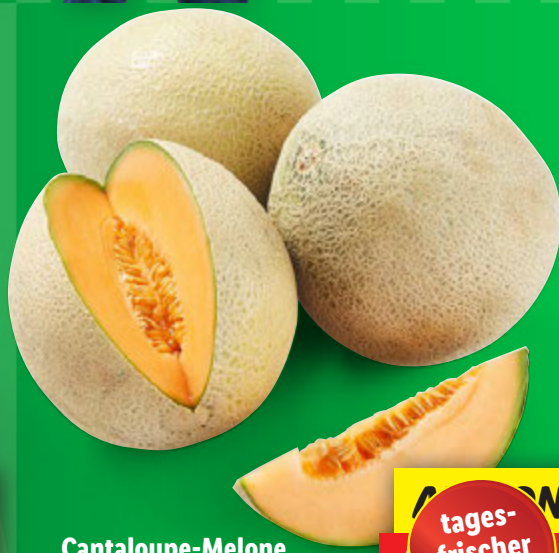

Vegan kochen mit Timo

2.89*

TIMOS VEGANER FOODTRUCKBURGER

Timo zeigt dir wie schnell und einfach es geht.
Auf lidl-kochen.de

Montag, 12.6. bis Mittwoch, 14.6.

Mehr Qualität.
Mehr Frische.
Mehr Lidl.

UNSERE
FRISCHEN
PREISE

findest du
ab Samstag,
10.6. hier

Wassermelone

Ursprung: Italien/Griechenland
Klasse I
Je Stück

tages-
frischer
Preis

Cantaloupe-Melone

Ursprung: Spanien/Italien
Klasse I
Je Stück

tages-
frischer
Preis

MEHR ALS GÜNSTIG