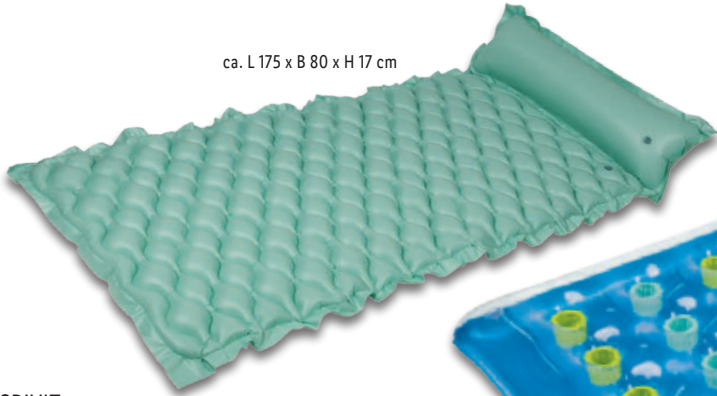

ab Donnerstag, 15.6.

CRIVIT

**SUNNY
TIMES**

CRIVIT

Wasserhängematte

Liegefläche aus weicher Netz-
konstruktion. Integriertes Kopf-
kissen. Belastung max. 100 kg.
Maße: ca. L 168 x B 79 x H 23 cm.
Je Stück

-7€

**14.99^F
7.99***

Weitere
Farbe:

PREIS-HIGHLIGHT

DER WOCHE

auch online 

*Letzter Preis auf lidl.de zum Drucktermin

ca. L 175 x B 80 x H 17 cm

ca. L 178 x B 65 x H 19 cm

CRIVIT

Luftmatratze

Aus robustem Kunststoff. 2 Luftkammern mit Sicherheitsventil.
Inkl. 2 Reparaturflicken. Belastung: max. 90 kg. Je Stück

6.99*

**Online.
Immer.
Mehr.**

lidl.de 

CRIVIT

Planschbecken