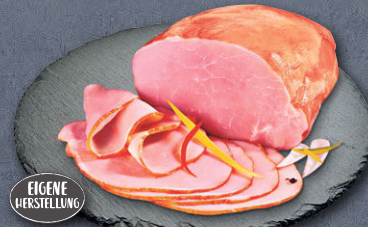

**EIGENE
HERSTELLUNG**
**Kasseler-
Bratenaufschnitt**
Kasseler eignet sich
nicht nur hervorra-
gend als leckerer
Aufschnitt, sondern
schmeckt auch süß-
sauer eingelegt
100 g
(1 kg = 17.90)

AKTION
1.79