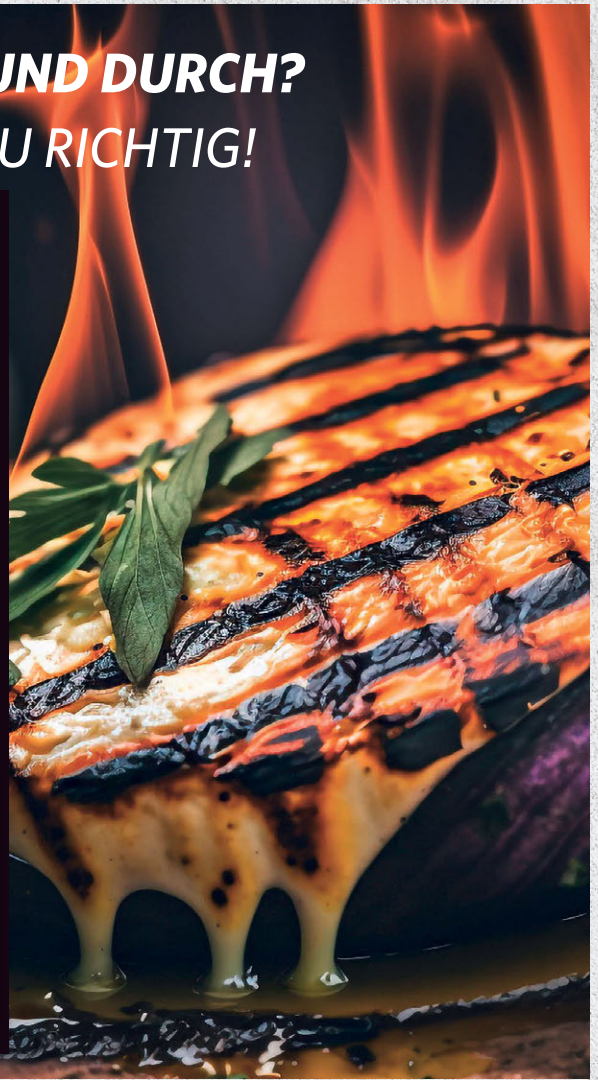

VEGAN

**Rügenwälder
Vegane Mühlener
Bratwurst oder
Rostbratwürstchen**
180-g-Schale

**Briketts Grill
Republic**
3-kg-Sack

VEGAN

**Hellmann's
Vegan Mayo**
270-g-Glas

JETZT GEHT'S UM DIE WURST!

Du hältst Beilagen für Schnickschnack und machst die beste Currywurst der Nachbarschaft. Denn Würstchen grillen ist die wahre Kunst. **Probier unsere knackigen Klassiker!**