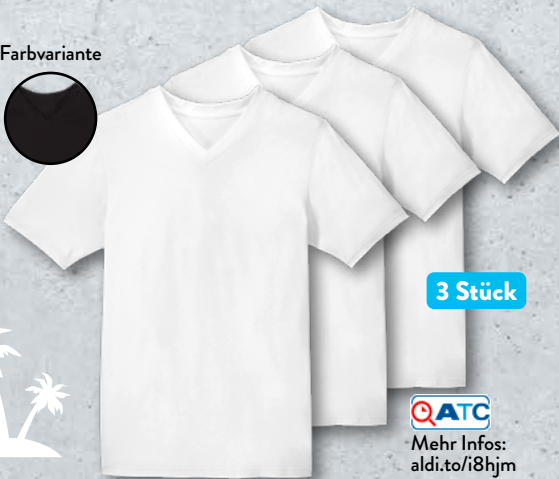

6.99*

Musselin – perfekt
für den Sommer.

Dieser besonders
luftdurchlässige und
pflegeleichte Stoff
ist angenehm weich
und fällt durch seine
Crinkle-Optik auf.

05

04

Farbvariante

3 Stück

Mehr Infos:
aldi.to/i8hjm