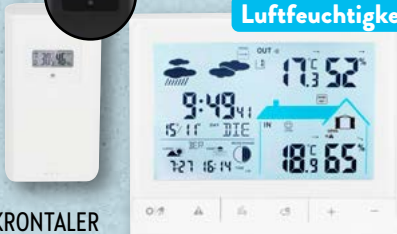

Luftfeuchtigkeitsanzeige

KRONTALER
Digitale
Funkwetterstation

Mit Funk-Außensensor, Reichweite: ca. 100 m; Sonnenauf- und -untergangszeiten; Belüftungsempfehlung; Wettervorhersage; Innen-/Außentemperatur; 2 Alarmfunktionen; Funkwetterstation; B × H × T: ca. 159 × 132,5 × 23,5 mm; Stück