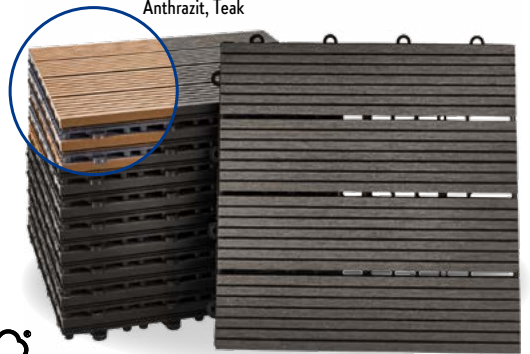

bereits verfügbar

Hochbett Cube 4

Fassungsvermögen
ca.: 30 l pro Kasten,
Maße (L x B x H)
ca.: 82 x 50 x 145 cm

139.00^{1,4}

Verfügbare Farben:
Anthrazit, Teak