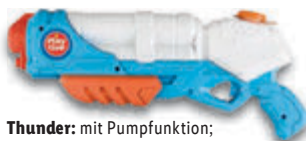

2.99*

CRIVIT
Kinder-Schwimmbrille

100%iger UVA- und UVB-Schutz. Anti-Fog-Beschichtung. Abnehmbare Motivrahmen. Weiches Silikon. Altersempfehlung: ca. 4-8 Jahren. Je Stück

auch online

3.99*

Tornado: mit Pumpfunktion; abschraubbarem Wassertank; Füllmenge: ca. 500 ml; bis zu 9 m Reichweite