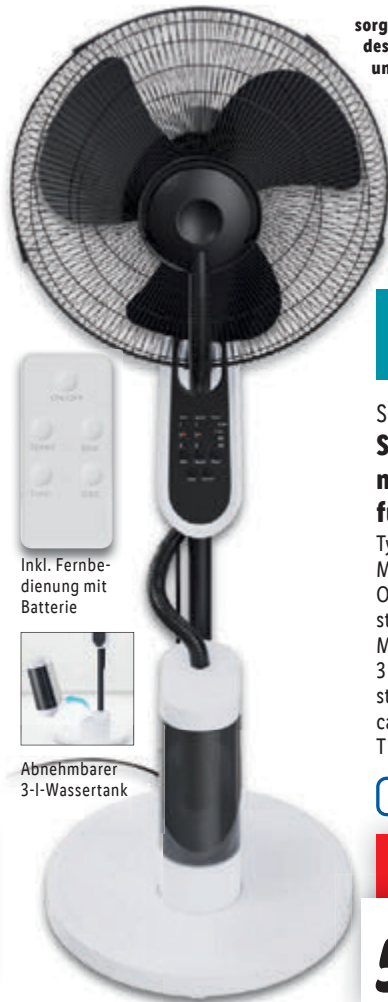

Inkl. Fernbedienung mit Batterie

Abnehmbarer 3-l-Wassertank

85 W

SILVERCREST®
Standventilator mit Sprühnebel-funktion

Typ „SSVS 85 B2“. Mit 3 Gebläsestufen, Oszillation und einstellbarem Kippwinkel. Mit Timer und 3 Befeuchtungseinstellungen. Maße: ca. B 44 x H 125 x T 40 cm. Je Stück

auch online

-20€

~~79.99^F~~
59.99*

^FLetzter Preis auf lidl.de zum Drucktermin