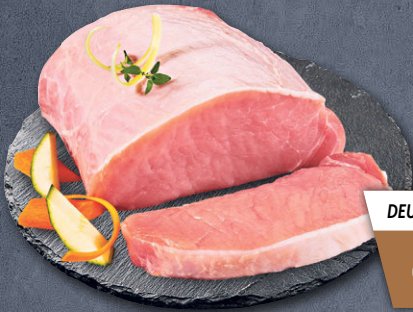

**Torten-
frischhalte-
glocke**
ca. Ø 32 cm

Markt
FLEISCHEREI

Lachsbraten
vom Schwein, zart
und saftig
1 kg

DEUTSCHE QUALITÄT

6.99

Goldmarie

Schweinefilet
besonders zart und
mager
100 g
(1 kg = 9.90)

DEUTSCHE QUALITÄT