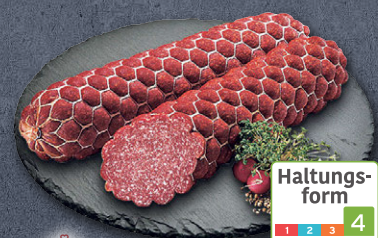

HOFWERTE Edelsalami
100 g
(1 kg = 29.90)

AKTION
2.99

SPAR AM PREIS NICHT AM Geschmack
UNSERE PREISE BLEIBEN TIEF

Strand- BUDE

UNSER WOCHENMENÜ
05.-10.06.

MO	Hühnerfrikassee mit Reis	4.99
	Tagessnack: Hendisemmel/paniertes Hähnchenkeulenfleisch im Brötchen	2.25
DI	Nudelaufauf mit Bolognese, Tomaten und Mozzarella	4.99
	Tagessnack: großes Schweinelachsschnitzel	2.25
MI	Schnitzel mit Tomate Mozzarella überbacken, Rosmarinkartoffeln und Paprikasauce	5.49
	Tagessnack: Frikadellenbrötchen	1.80

MITTAGSTISCH: 11.30-14 Uhr
TAGESNACK: 11-15 Uhr

DO	Frikadelle in Jägersauce mit Kartoffelpüree	4.99
	Tagessnack: Grillhaxe	3.75
FR	Rinderbraten mit Meerrettichsauce, Salzkartoffeln und Speckbohnen	5.49
	Tagessnack: Grillsteak vom Schweinenacken	3.00

SA TIPP DES TAGES