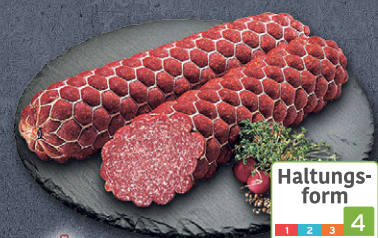

HOFWERTE
WELCHES HALTUNG WICHTIG IST
**Hofwerte
Edelsalami**
100 g
(1 kg = 29.90)

AKTION
2.99

SPAR
AM PREIS
NICHT AM
Geschmack
UNSERE PREISE BLEIBEN TIEF

Strand- BUDE

UNSER
WOCHENMENÜ
05.-10.06.

MO	Hühnerfrikassee mit Reis	4.99
	Tagessnack: Hend- semmel/paniertes Hähnchenkeulenfleisch im Brötchen	2.25
DI	Nudelaufauf mit Bolognese, Tomaten und Mozzarella	4.99
	Tagessnack: großes Schweinelachsschnitzel	2.25
MI	Schnitzel mit Tomate Mozzarella überbacken, Rosmarin- kartoffeln und Paprika- sauce	5.49
	Tagessnack: Frikadellenbrötchen	1.80

MITTAGSTISCH: 11.30-14 Uhr
TAGESSNACK: 11-15 Uhr

DO	Frikadelle in Jägersauce mit Kartoffelpüree	4.99
	Tagessnack: Grillhaxe	3.75
FR	Rinderbraten mit Meerrettichsauce, Salzkartoffeln und Speckbohnen	5.49
	Tagessnack: Grillsteak vom Schweinenacken	3.00

SA **TIPP DES TAGES**