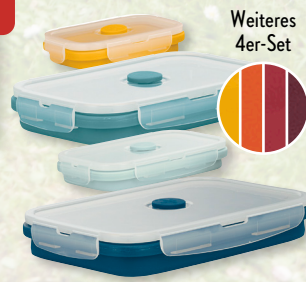

Weiteres 4er-Set

AUCH NÄCHSTE WOCHE GÜNSTIGE AUSSICHTEN: DIESE ANGBOTE UND VIELE MEHR IN DEINER FILIALE.

ab Mo. 12.06.

URLAUB, REISE, BESTE PREISE.