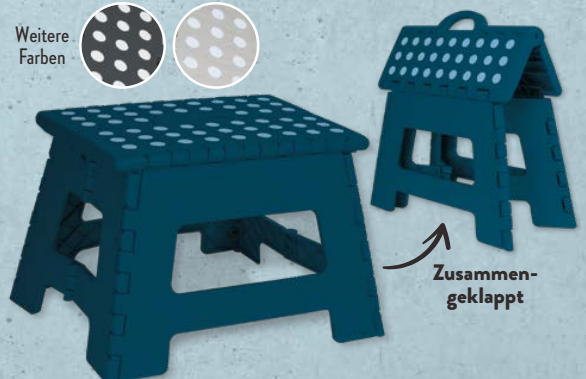

LUST
 AUF EINEN
 CAMPING-
 SNACK

Einfach QR-
 Code scannen!

Eisblock,
 4er-Packung

Freezeboard,
 3er-Packung

Freezeboard,
 2er-Packung

Eisblock,
 6er-Packung

CROFTON
Kühlakkus
 Versch. Modelle, zum Kühlen von
 Getränken und Lebensmitteln,
 je Packung

2.99*

WEITERE HAUSHALTSLEITERN UNTER:
ALDI-ONLINESHOP.DE

Weitere
 Farben

Zusammen-
 geklappt

EASY HOME
Klappbarer Tritthocker
 Max. Belastbarkeit: 150 kg, rutschfeste
 Füße und Oberfläche, versch. Farben,
 Maße ca.: 35 x 28,5 x 22 cm, je Stück