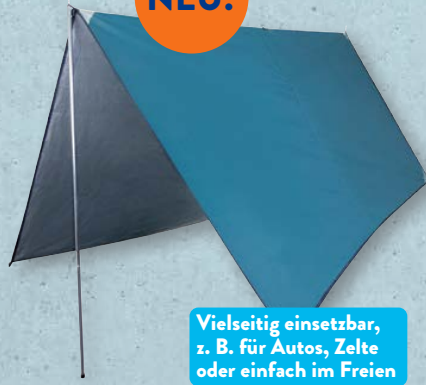

ALDI-ONLINESHOP.DE

NEU!

3 ADVENTURIDGE Multifunktionale Plane

Flexibel verwendbar, Sonnen- oder Regenschutz, UV-Lichtschutzfaktor 30, 2000 mm Wassersäule, mit 2 Stangen mit 4 Segmenten, 6 Heringen und Spannsen, Maße ca.: 285 x 285 cm, je Stück