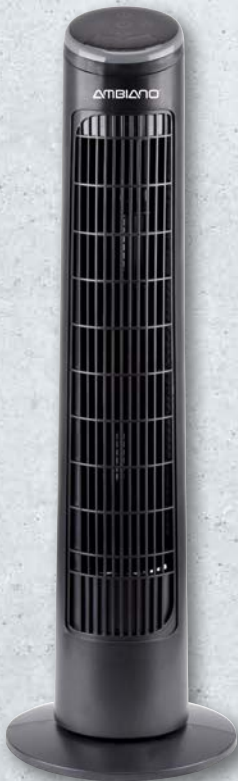

5W; 3 Geschwindigkeitsstufen;  
benutzerfreundliches LED-  
Anzeigefeld; inkl. Netzteil  
und USB-Kabel; B x H x T:  
ca. 17,7 x 16,5 x 17,2 cm; Stück

3 Jahre  
HERSTELLER-  
GARANTIE

Farbvariante  
und aus-  
tauschbarer  
Filter

19,99\*

Neigungswinkel:  
10° vorwärts  
96° rückwärts

Farbvarianten

Ø: ca. 30 cm

QUIGG  
Retro-Ventilator TX-12F/FAN21\_05240

45W; Neigungswinkel einstellbar;  
3 Geschwindigkeitsstufen; Stück

29,99\*

3 Jahre  
HERSTELLER-  
GARANTIE

Ohne Deko

Inkl. Fern-  
bedienung

Mit 75°-Oszillation  
und Timerfunktion

3 Jahre  
HERSTELLER-  
GARANTIE

AMBIANO  
Turm-Ventilator  
FAN22\_07981

50W; 3 Geschwindigkeits-  
und Belüftungsstufen; B x H x T:  
ca. 24 x 76 x 24 cm; Stück