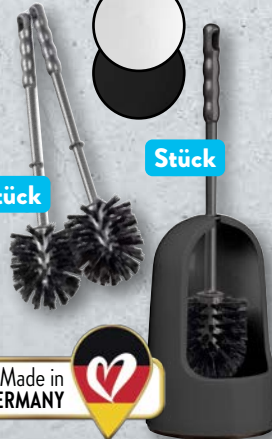

Stück

2 Stück

Made in
GERMANY

2.79*