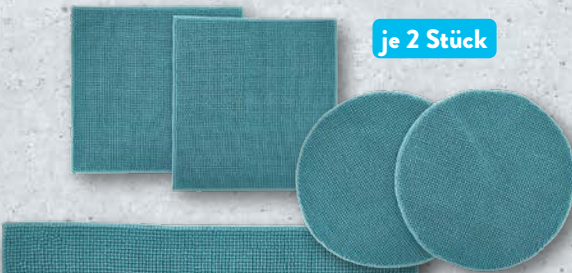

5.99*

je 2 Stück