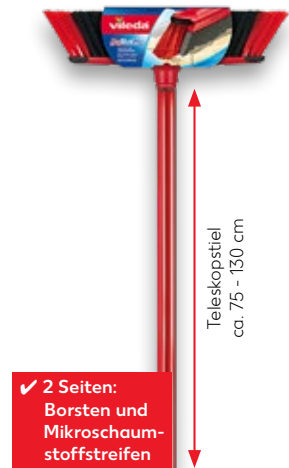

Besen
»DuActiva«
Schaumstoffstreifen abnehm- und abwaschbar, Kehrbreite ca. 33 cm je

-46%
UVP 14.99
7.99*

- ✓ 2 Seiten: Borsten und Mikroschaumstoffstreifen