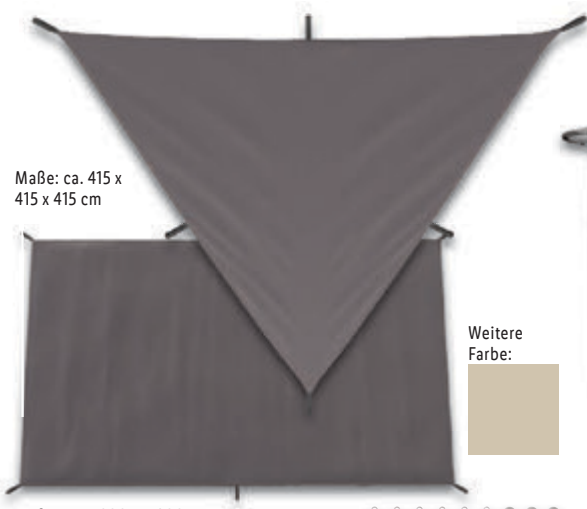

ab Dienstag, 30.5.

Feiert das
Draußen!

Maße: ca. 415 x 415 x 415 cm

Maße: ca. L 300 x B 200 cm

Weitere
Farbe:

LIVARNO home
Sonnensegel

Witterungsbeständiges Polyestergewebe.
UV-Schutzfaktor 60 gemäß UV Standard 801.
Je Stück

Inkl. Spannseil, Federn
und Karabinerhaken

17.99*