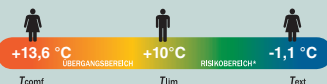

auch online

**-10€**

**39.99<sup>F</sup>**  
**29.99\***

\*Letzter Preis auf [lidl.de](https://www.lidl.de) zum Drucktermin

**Ultraleicht - unter 0,9 kg**

Weiteres Design  
Deckenschlafsack:

Mumischlafsack

Deckenschlafsack