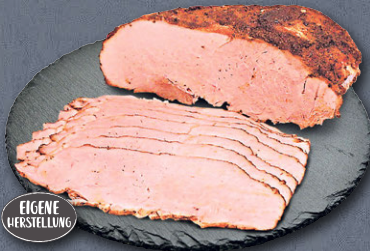

Schweinebratenaufschnitt
würziger Aufschnitt aus eigener Herstellung, schonend gegart, besonders würzig und saftig
100 g
(1 kg = 15.90)

AKTION
1.59