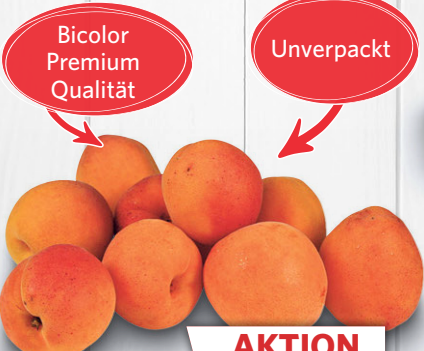

Aprikosen
Kl. I, Ursprung:
Spanien/Italien
1 kg

AKTION
2.99
Auch Combi City