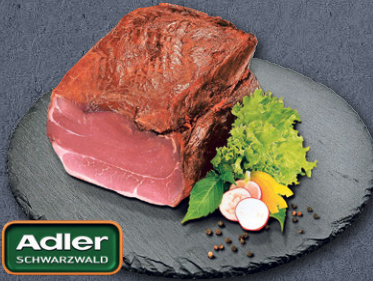

DEUTSCHE QUALITÄT
1.59

Goldmarie
Gekochte Schweinemettwurst im Geleemantel, pikant-würzig
100 g
(1 kg = 10.90)

AKTION
1.09

Landrauch-Cervelatwurst
mittelfein, handwerklich hergestellt, im Leinendarm über Buchenholz geräuchert, traditionell natürlich gereift
100 g
(1 kg = 18.90)

AKTION
1.89

Neuberger Fleischkäse
Spezialität aus Österreich mit AMA-Gütesiegel, handwerklich hergestellt, kalt oder warm ein Genuss
100 g
(1 kg = 19.90)

AKTION
1.99

Schweinebratenaufschnitt
würziger Aufschnitt aus eigener Herstellung, schonend gegart, besonders würzig und saftig
100 g
(1 kg = 15.90)

AKTION
1.59

Schwarzwälder Schinken
kräftig über Schwarzwälder Tannenholz geräuchert
100 g
(1 kg = 19.90)

AKTION
1.99

Kochschinken
schonend gegart, besonders zart im Biss und mild im Aroma
100 g
(1 kg = 26.90)