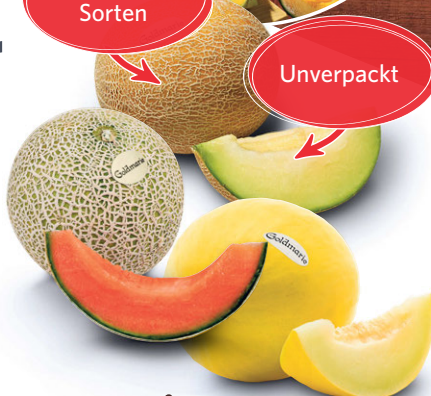

Viele weitere Artikel
finden Sie bei uns
im Markt!

True Fruits Smoothies
verschiedene Sorten
750-ml-Flasche
(11 = 4.65)

AKTION
3.49

EINFACH
LECKER!

LECKER.
FRÜCHTIG.
MELONEN.

Melonen

Der köstlich-süße Sommersnack! Gekühlte Melonen erfrischen besonders gut und schmecken hervorragend. Unsere Melonen werden zum besten Erntezeitpunkt geerntet und sind daher besonders aromatisch. Sie passen perfekt zu einem Fruchteisbecher. Einfach lecker!

Unser Goldmarie-Angebot:

- ✓ Bester Geschmack
- ✓ Beste Qualität
- ✓ Sonnengereifte Früchte
- ✓ Ausgewählte große Früchte

Traditionelle
Sorten

Unverpackt

Goldmarie
Cantaloupe-,
Galia- oder
Honigmelonen
Ursprung: Spanien
Stück