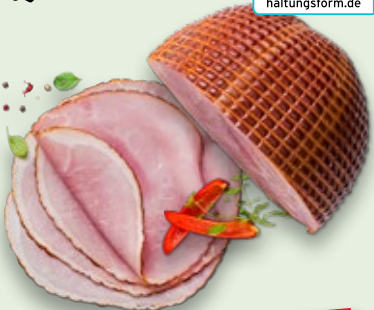

**Wacholder-
schinken¹**
Hinterschinken,
mild geräuchert,
würzig-herzhaft,
mit feiner
Wacholdernote
100 g

1/2 PREIS
~~2.19~~
1.09