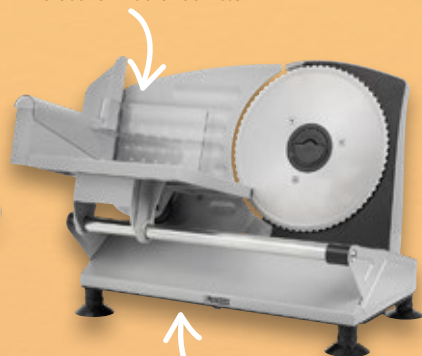

**PRINCESS
Allesschneider**
»492989«
Metallgehäuse, Edel-
stahlmesser ca.
Ø 17 cm, Schnitt-
breite 0 - 15 mm,
Anti-Rutsch-Füße,
150 W
je

Abnehmbarer Reste-
halter mit Fingerschutz
-53%
UVP-74.99
34.99*