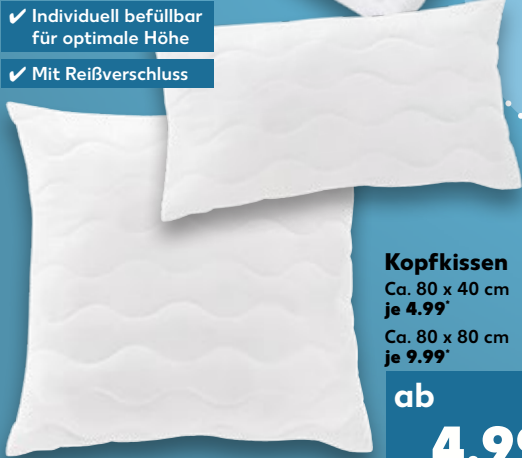

Kopfkissen
Ca. 80 x 40 cm je **4.99***
Ca. 80 x 80 cm je **9.99***

ab **4.99***

Stepdecke
Ca. 135 x 200 cm je **9.99***
Ca. 155 x 220 cm je **12.99***
Ca. 200 x 220 cm je **14.99***

ab **9.99***