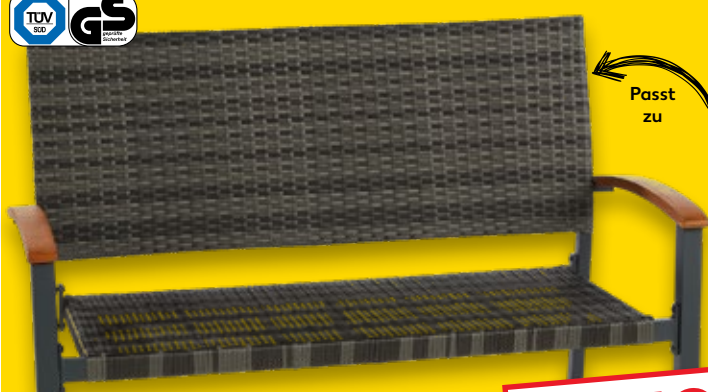

**AKTION**  
nur  
**1.99**\*

**3**  
Paar

**O'NEILL**  
**Sneaker- oder Quartersocken**  
aus Baumwolle, Polyamid und Elasthan, 35/38 - 43/46  
je 3 Paar

**-44%**  
UVP 6.00  
**3.33**\*

**COUNTRYSIDE®**  
**Geflecht-Gartenbank**  
aus Stahl, Kunststoff und Eukalyptus-Holz, wetterfest und pflegeleicht, Sitzhöhe ca. 42 cm, Belastbarkeit max. 220 kg, ca. B 126 x H 74 x T 52 cm, 3 Jahre Garantie  
je