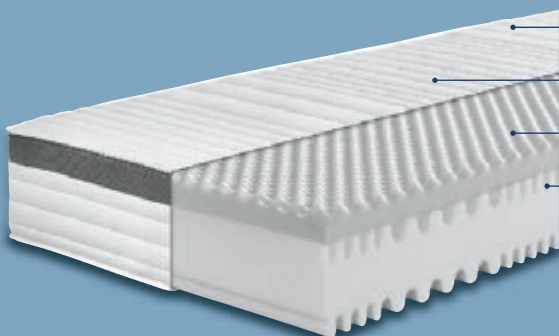

Kundenbewertung^V

★★★★★ 4.6/5

360 Bewertungen Stand - 28.4.2023

Höhe: ca. 25 cm

Bezug abnehm- und
waschbar (bei 60 °C)

Auflage in Noppen-Schnitt-Technik

Wendbarer Matratzenkern
(2 unterschiedlich feste Liegeseiten)