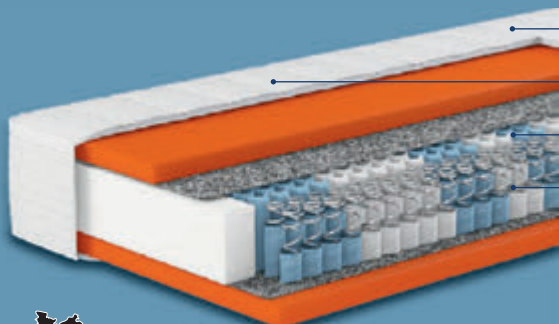

Höhe: ca. 25 cm

Bezug abnehm- und
waschbar (bei 60 °C)

Ausgezeichnetes
Schlafklima

7 Zonen für optimale Entlastung

7-Zonen-Taschenfederkern- Matratze

Modell „Dynamic“. Weitere Größen
und Härtegrade erhältlich. Je Stück. Art.-Nr. 100182984