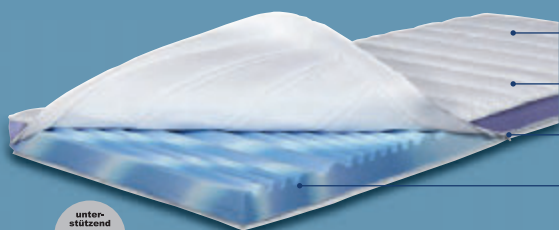

Kostenlose
Retoure

Rückgabefrist
von 30 Tagen

Großes
Dauersortiment

90 Nächte Probeschlafen

auf online bestellten Matratzen

Höhe: ca. 8 cm

Bezug abnehm- und
waschbar (bei 60 °C)

3-D-Klimaband für optimale
Druckentlastung