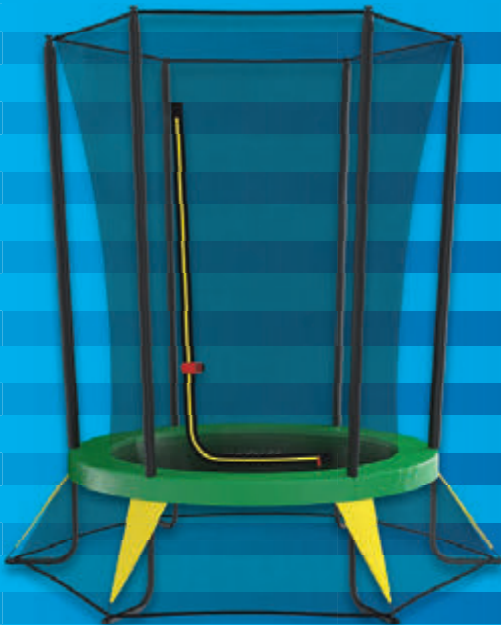

**Komfortable Einstiegsöffnung
mit Sicherheitsverschluss**