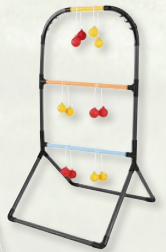

PLAYLAND

Gartenspiel

Versch. Modelle, Geschicklichkeits-
spiel für die ganze Familie, einfacher
Aufbau, ab 6 Jahren, je Set

9,99*

Weitere Modelle

Leitergolf