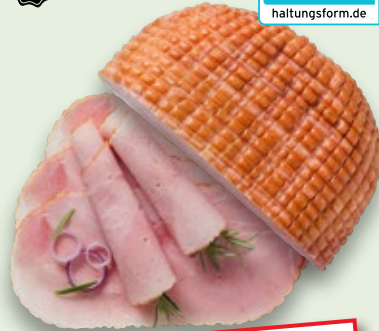

-20%
6.29
4.99

Poln./kroat. Kultur-champignons, weiß
 Kl. I
 400-g-Schale
 (1 kg = 3.23)

AKTION
 nur
1.29

ERHÄLTICH AN DER FRISCHETHEKE

AUS EIGENER HERSTELLUNG

Haltungsform

Farmer-schinken¹
 schonend über Buchenholz geräuchert
 100 g