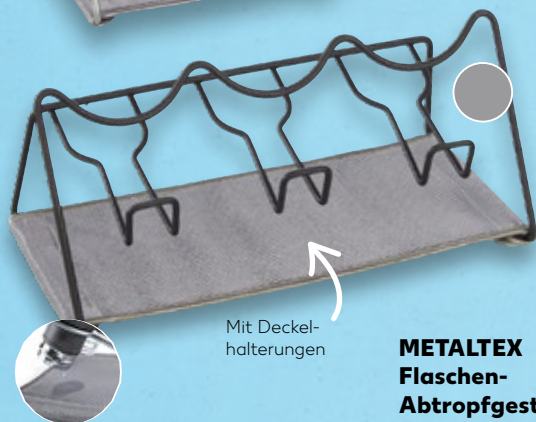

-50%
UVP 49.99
24.99*

Bis zu **20% RABATT**

auf alle Sirupe und Konzentrate

sodastream®

Mit Deckelhalterungen

»Sodatex2«
ca. B 21 x H 17 x
T 14 cm, für
2 Flaschen
-56% UVP-22.99
je **9.99***

»Sodatex3«
ca. B 30 x H 17 x
T 14 cm, für
3 Flaschen
-48% UVP-24.99
je **12.99***