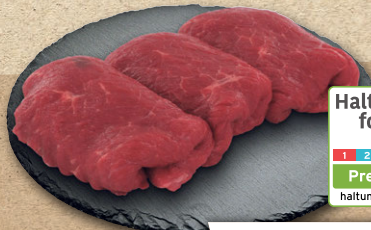

Rinderrouladen
aus der Keule
100 g
(1 kg = 19.90)

DEUTSCHE QUALITÄT
1.99