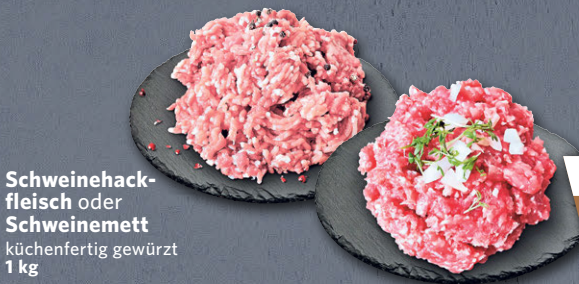

Schweinehackfleisch oder **Schweinemett**
küchenfertig gewürzt
1 kg

DEUTSCHE QUALITÄT

5.99