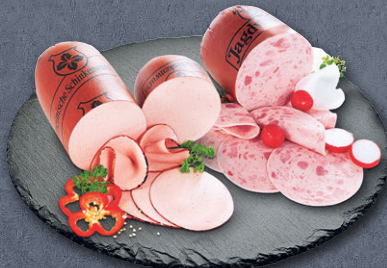

Goldmarie
Schinkenwurst oder Bierschinken
100 g
(1 kg = 9.90)

AKTION
0.99