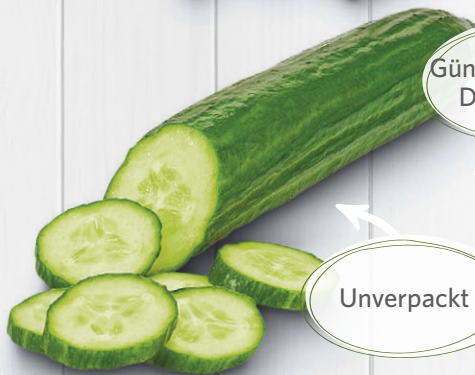

Günstiger als im Discounter

Unverpackt

Gurken
Kl. I, Ursprung: Niederlande
Stück

AKTION
0.44