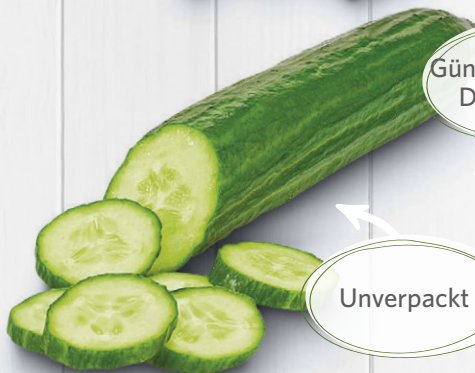

Günstiger als im Discounter

Unverpackt

Gurken
Kl. I, Ursprung: Niederlande
Stück

AKTION
0.44