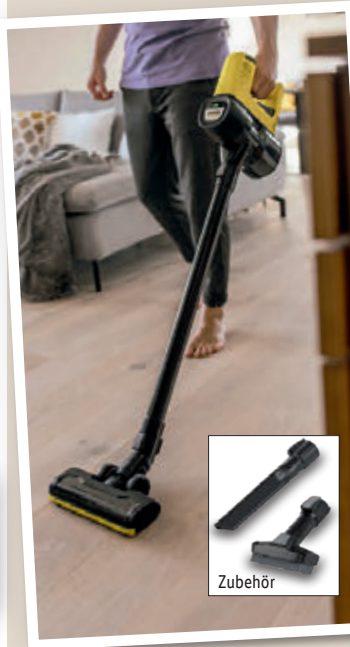

Akku-Handstaubsauger

Modell „VC 4 Cordless Home“. 2-stufige Leistungsregulierung. Akkulaufzeit: ca. 30 Min. Je Stück.

Art.-Nr. 100353434

nur online

-21%

~~UVP 214,99~~
169,-

18 Monate^B à 10.24
Gesamtbetrag Finanzierung 184.32

Zubehör