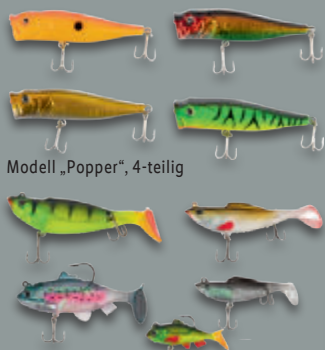

Modell „Popper“, 4-teilig

Rocktrail Angelköderset

Verschiedene Sets
für unterschiedliche
Fische. Je Set

auch online

-25%

7.99^F
5.99*

Modell „Shad“-Gummifisch, 5-teilig

^FLetzter Preis auf lidl.de zum Drucktermin

Für Raub-/
Friedfische
mit Naturköder,
81-teilig

Für Weiß-
fische,
81-teilig

Weitere
Varianten
erhältlich

Für Forelle und
andere Fisch-
arten, 81-teilig

Rocktrail
Vorfachhakenset
Je Set

auch online

-33%

8.99^F
5.99*

^FLetzter Preis auf lidl.de zum Drucktermin