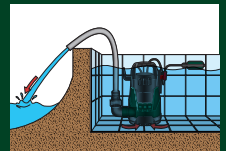

Zum Entleeren von Schwimmbecken (Aus-/Umpumpen)

⁠Kunden, die Produkte im Lidl Onlineshop erworben haben können Produktbewertungen für diese Produkte basierend auf ihrer Bestellnummer abgeben. Zu diesem Zweck erhalten Kunden ca. zwei Wochen nach Versand der Ware und ihrer vorherigen Einwilligung eine E-Mail mit einem Link zur Produktbewertungsseite. Weitere Informationen zu Produktbewertungen finden sich auf der jeweiligen Artikelseite auf lidl.de.