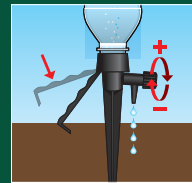

Einfach Flasche (ca. 0,5 bis 1,5 l) befüllen, Bewässerungsspieß aufstecken und in die Erde stecken (Flaschen nicht enthalten)

4 Bewässerungskegel
(je ca. Ø 4 x H 17 cm); selbstregulierend

Einfach Flasche (ca. 0,5 bis 1,5 l) befüllen, Kegel aufsetzen und in die Erde stecken (Flaschen nicht enthalten)