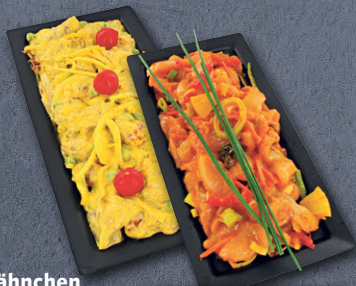

DEUTSCHE QUALITÄT  
**4.99**

**Hähnchen  
Süß-Sauer oder  
Puten Curry  
Pfanne**  
**100 g**  
(1 kg = 12.90)

AKTION  
**1.29**

**Geflügel-  
frikadellen**  
fertig gebraten  
**Stück**

AKTION  
**0.70**