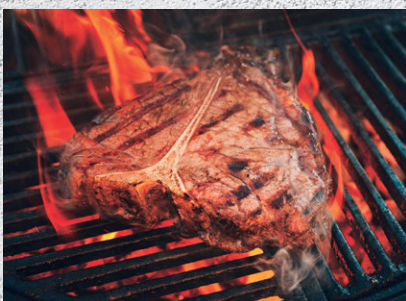

## ZARTE ZEITEN FÜR GOURMETTYPEN

Nicht zu dick, nicht zu dünn, nicht zu mager und schön marmoriert ...  
Wir sagen dir, worauf Kenner achten und was ein gutes Steak ausmacht.

### CUT

Die saftigsten Beefcuts wie etwa das Rib-Eye- oder T-Bone-Steak kommen aus dem Rücken oder Nacken vom Rind.

### QUALITÄT

Gönn dir richtig gutes Fleisch, denn du wirst den Unterschied schmecken. Ein hochwertiges Steak erkennst du an seiner kräftigen roten Farbe und daran, dass es schön marmoriert, also nicht zu mager ist.