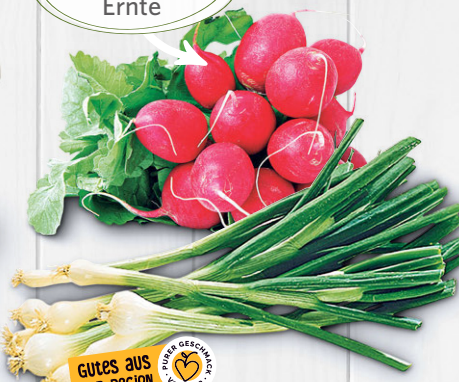

Deutsche
Radieschen
oder Lauch-
zwiebeln
Kl. I
1 Bund

DEUTSCHE QUALITÄT
0.69

¹ n. G. = niedrigster Gesamtpreis der letzten 30 Tage.

**BACK
STUBE**