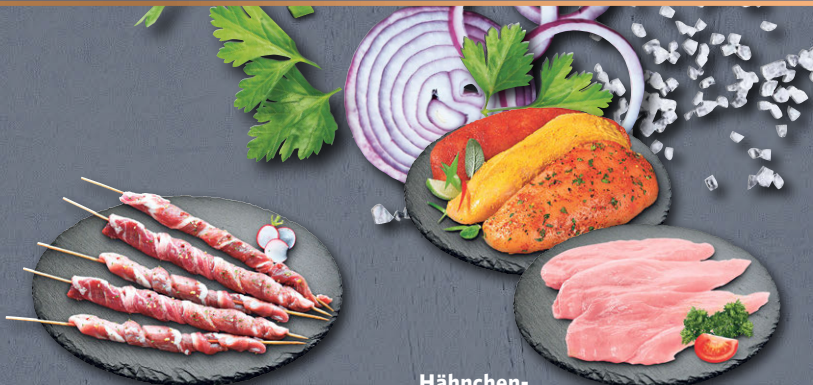

**Rinderhüftspieß**  
zartes Rindfleisch gespießt mit Chorizo und Pepperoni  
100 g  
(1 kg = 27.90)

DEUTSCHE QUALITÄT  
**2.79**

**Lachssteaks vom Schwein, besonders saftig**  
100 g  
(1 kg = 17.90)

DEUTSCHE QUALITÄT  
**1.79**

**Grillfackeln**  
herzhaftes  
Schweinefleisch  
am Spieß gewickelt  
**100 g**  
(1 kg = 10.90)

DEUTSCHE QUALITÄT  
**1.09**

**Hähnchen-  
schnitzel**  
Hkl. A, zart und  
mager, natur oder  
gewürzt  
**100 g**  
(1 kg = 12.90)