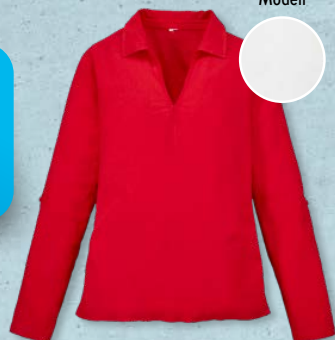

Weiteres Modell

BLUE MOTION Leinen-Bluse

Für Damen, versch. Modelle und Farben, 55 % Leinen, 45 % Viskose, Größen: S (36/38)-XL (48/50), je Stück

9.99*