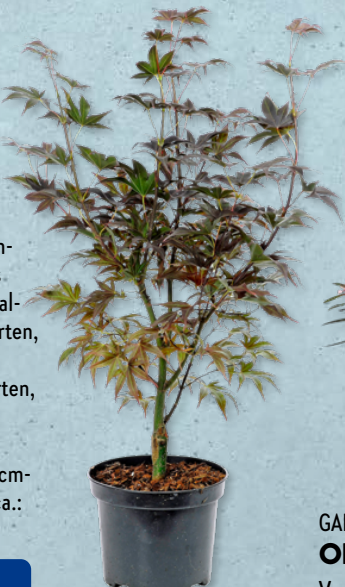

13.99*

Besonders intensive Herbstfärbung
Toller Blickfang

Mediterranes Blütenmeer über den ganzen Sommer