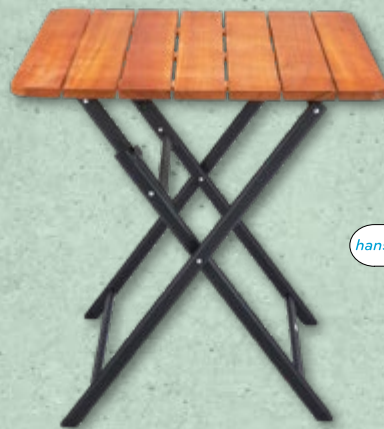

12,99*

Ohne Pflanzen

Farbvariante

BELAVI Geflecht-Pflanzgefäß

Für innen und außen; Kunststoffgeflecht in Rattanoptik, UV-beständig; herausnehmbarer Pflanzeinsatz; 4 verstellbare Füße; B x H x T: ca. 28 x 28 x 28 cm; Stück

17,99*

hansecontrolcert

BELAVI Alu-Klapptisch

Gestell Aluminium, Tischplatte Eukalyptusholz; zusammenklappbar; B x H x T: ca. 70 x 74 x 70 cm; Stück

69,99*

Ohne Deko

hansecontrolcert

BELAVI Geflecht-Gartenbank