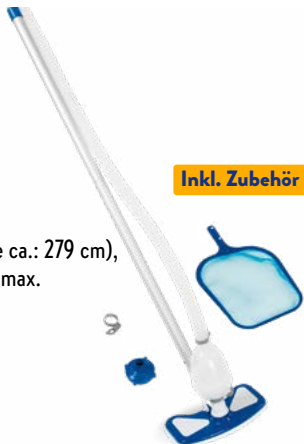

UVP 59,95

Sparpreis

49,99^{1,4}

ab 8.5.

schepach
Germany

Pool-Sandfilteranlage PSFA26

26-l-Filterbehälter, Mehrwege-
ventil, Verriegelungsflansch,
Manometer, Schwimm-
badpumpe

UVP 299,00

-50%

149,00^{1,4}