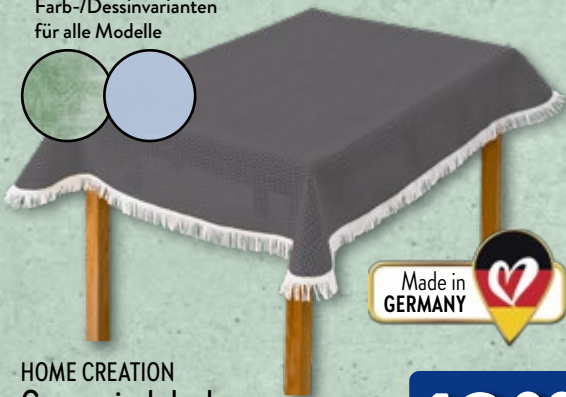

Made in GERMANY

HOME CREATION Gartentischdecke

100% Polyester, Weichschaumbeschichtung; wetterfest; waschbar bei 40°C; verschiedene Modelle; Stück

12,99*