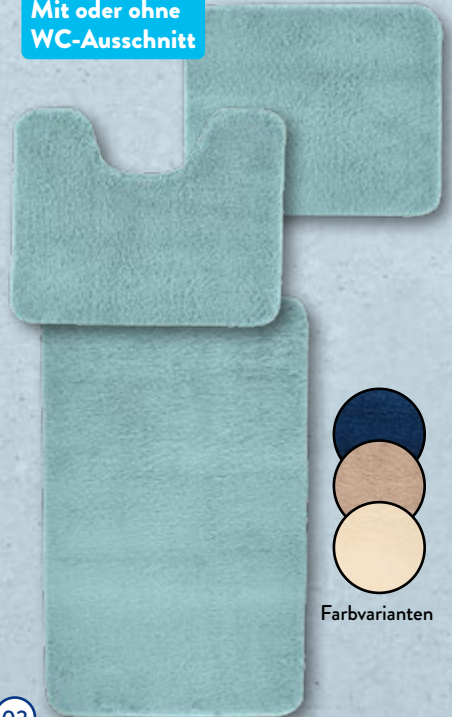

HOME CREATION Badetuch

Reine Baumwolle; B x L: ca. 100 x 150 cm; Stück

7.99*

Mit oder ohne WC-Ausschnitt

Farbvarianten

03

HOME CREATION Badezimmer-Garnitur

100% Polypropylen; fusselrei; für Fußbodenheizung geeignet; WC-Vorleger, B x L: ca. 40 x 50 cm, und Teppich, B x L: ca. 50 x 80 cm; 2er-Set

7.99*

ALDI REISEN

KONTRASTREICHES JAPAN

NUR ONLINE AUF ALDI-REISEN.DE