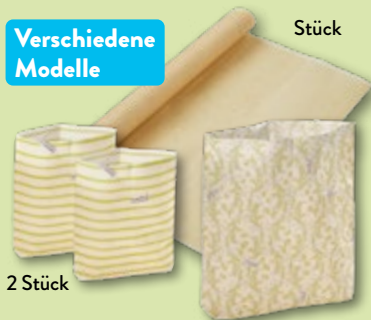

3.99*

2.49*

1.99*

**Verschiedene
Modelle**

BEESKIN Bienenwachsbeutel/-rolle

Baumwolle, Bienenwachs, Jojobaöl und Baumharz; plastikfreie, wiederverwendbare Alternative zu Frischhalte- oder Alufolie; Beutel, groß, Stück, B x H: je ca. 33 x 35 cm, Rolle, B x L: je ca. 25 x 95 cm, oder Beutel, klein, 2 Stück, B x H: je ca. 18 x 20 cm; Packung