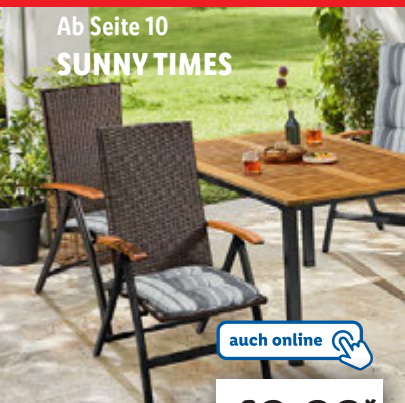

-50%

2.79

1.39*

Lorenz Crunchips XXL

Versch. Sorten. Je 250 g 1 kg = 5.56

Alle Produkte ab Seite 6

ab Di., 2.5.

Ab Seite 10 SUNNY TIMES

auch online

z.B. Geflecht-Klappsessel

49.99*

ab Do., 4.5.

Ab Seite 22 WIR SIND DANN MAL RAUS!