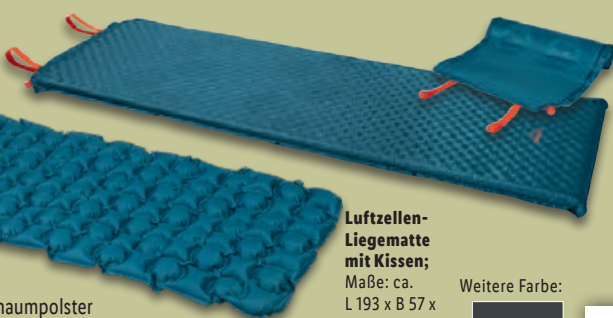

Weitere Variante erhältlich

**59.99\***

auch online

**Selbstaufblasende Liegematte;**  
Verbindung mehrerer Matten durch seitliche Druckknöpfe möglich; mit Anti-Rutsch-Silikonbeschichtung; platzsparend zusammenrollbar; Maße: ca. L 188 x B 66 x H 5 cm