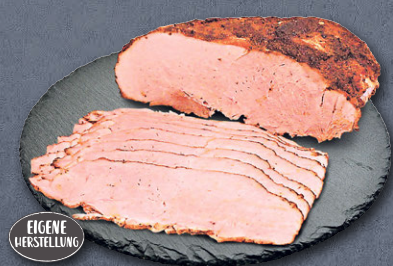

AKTION
1.79

Jagdwurst
90-g-Packung
(1 kg = 14.33)

AKTION
1.29

Corned Beef
100-g-Packung
(1 kg = 19.90)

AKTION
1.99

Wiener Würstchen
knackig und lecker
80-g-Stück
(1 kg = 11.25)

AKTION
0.90

ELPOZO

Spanische Serrano-Salami
original spanische luftgetrocknete Spezialität mit traditioneller Würze, mittelgroß
100 g
(1 kg = 19.90)

AKTION
1.99

EIGENE HERSTELLUNG

Schweinebraten-aufschnitt
würziger Aufschnitt aus eigener Herstellung, schonend gegart, besonders würzig und saftig
100 g
(1 kg = 15.90)