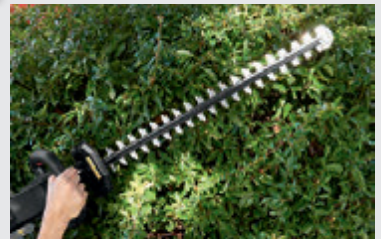

**PARKSIDE®
Elektro-Rasentrimmer**

Typ „PRT 300 B2“.
Drehzahl: 12500 U/min.
Schnittbreite: Ø 23 cm. Je Stück

**300
W**

22.99

nur online

**PARKSIDE®
Akku-Heckenschere**

Typ „PPHSA 40-Li B2“.
Schnittbewegungen: 2000/3000/3600 min⁻¹.
Schnittlänge: ca. 58 cm. Je Stück

**40
V**

89.99

nur online

* Kunden, die Produkte im Lidl Onlineshop erworben haben können Produktbewertungen für diese Produkte basierend auf ihrer Bestellnummer abgeben. Zu diesem Zweck erhalten Kunden ca. zwei Wochen nach Versand der Ware und ihrer vorherigen Einwilligung eine E-Mail mit einem Link zur Produktbewertungsseite. Weitere Informationen zu Produktbewertungen finden sich auf der jeweiligen Artikelseite auf lidl.de.