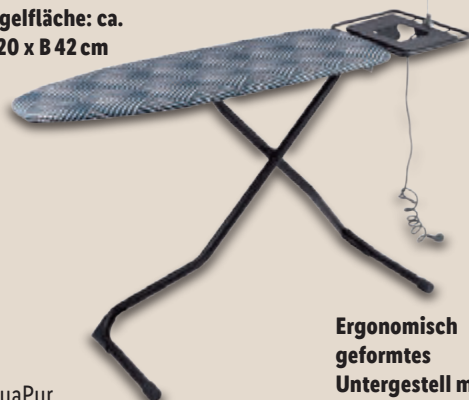

nur online

**99.99**

Bügelfläche: ca.  
L 120 x B 42 cm

**Ergonomisch  
geformtes  
Untergestell mit  
mehr Beinfreiheit**

AquaPur

**Elektro-Dampfbügeltisch**

Integrierte Steckdose. Flexible,  
einklappbare Kabelführung. Je Stück.  
Art.-Nr. 100340363