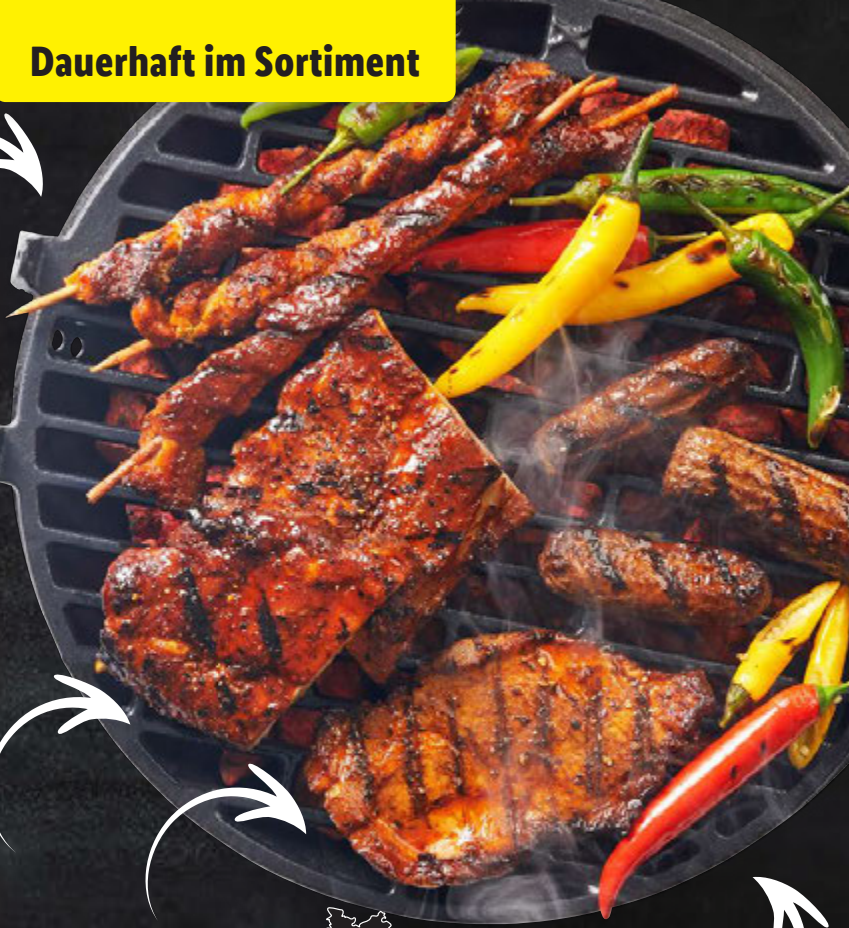

Dauerhaft im Sortiment

Grillmeister Schweine-Grillfackeln

Gewürzt.
Je 420 g
1 kg = 11.07

4.65*

Grillmeister Schweine-Spare Ribs

Mariniert in versch. Sorten.
Ca. 700 g
kg-Preis = 8.99

z.B. für 700 g

6.30*