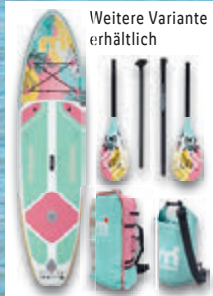

Weitere Variante erhältlich