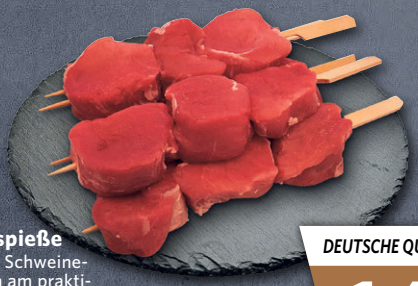

Filetspieße
zartes Schweinefleisch am praktischen Spieß
100 g
(1 kg = 14.90)

DEUTSCHE QUALITÄT
1.49