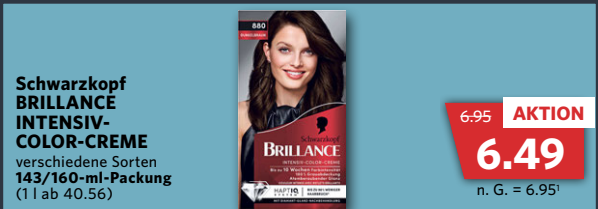

Schwarzkopf BRILLANCE INTENSIV-COLOR-CREME
verschiedene Sorten
143/160-ml-Packung
(1 l ab 40.56)

6.95 **AKTION**
6.49
n. G. = 6.95¹

MOIN CARD TREUEPREIS
5.49
(1 l ab 34.31)