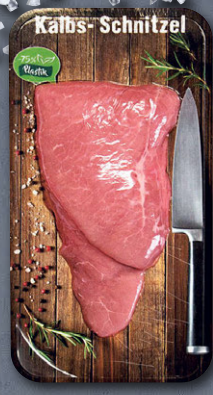

DEUTSCHE QUALITÄT  
**1.59**

BIO

**Haltungsform**  
 1 2 3 4  
**Premium**  
 haltungsform.de

**Bio Hackfleisch**  
 vom Rind, aus unserer Selbstbedienung  
**350-g-Packung**  
 (1 kg = 11.97)

**DEUTSCHE QUALITÄT**  
**4.19**