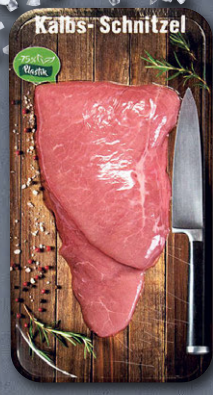

DEUTSCHE QUALITÄT
1.59

BIO

Haltungsform
 1 2 3 4
Premium
 haltungsform.de

Bio Hackfleisch
 vom Rind, aus unserer Selbstbedienung
350-g-Packung
 (1 kg = 11.97)

DEUTSCHE QUALITÄT
4.19

Kalbsschnitzel
 aus der Keule
100 g
 (1 kg = 24.90)