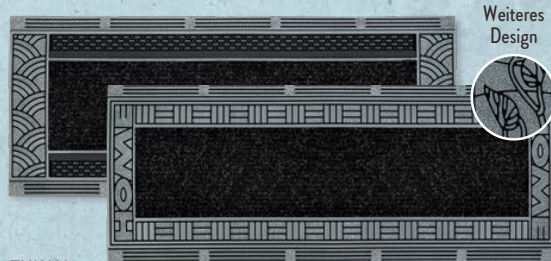

XXL

UVP 22.99

-21%

17.99*

Weiteres
Design

TUKAN

Schmale Türmatte

Versch. Designs, für den Außen-
und Innenbereich, Maße je ca.:
30 x 75 cm, je Stück