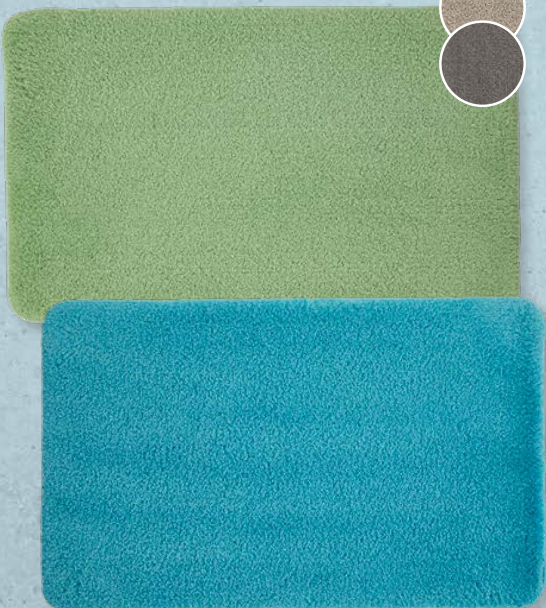

Stück

Weitere Farben

**TUKAN
Flausch-Duschtuch
oder -Handtücher**

Versch. Farben,
100 % Baumwolle,
Maße ca.: Duschtuch:
70 x 140 cm, Handtücher:
je 50 x 100 cm

8.99*

Passt perfekt zusammen

Weitere Farben

Saugfähig und schnell trocknend
Für Fußbodenheizung geeignet