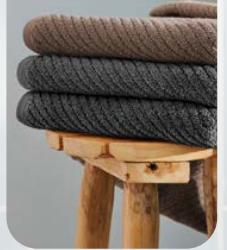

ab Do. 27.04.

**GESICHTSMASKEN
SELBER MACHEN
MIT NATÜRLICHEN
ZUTATEN**

Einfach QR-Code scannen!

Kuschelig weich und schnell trocknend

Optimale Saugfähigkeit durch spezielles Soft-Garn

2er-Packung

Stück

2er-Packung

Stück

Weitere Farben