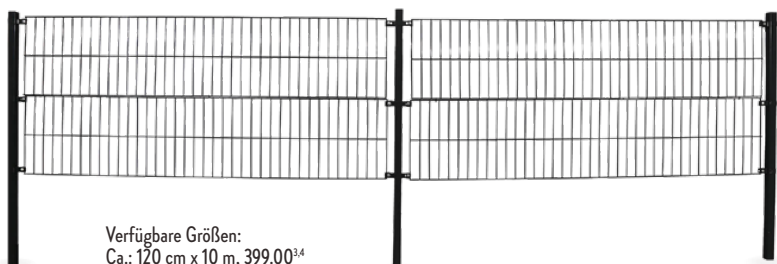

ab 24.4.

HOME DELUXE
**Terrassen-
 überdachung**
Solis Deluxe

Material: Aluminium,
 Schiebedachfunktion,
 Maße (L x B x H) ca.:
 579 x 295 x 233/272 cm

UVP 2599.00

-26%

1899.00^{3,4}

ab 24.4.

HOME DELUXE
Doppelstabmattenzaun
Morata anthrazit

Rostfreier feuerverzinkter Stahl, Pulverbe-
 schichtung, robust, einfache Montage

ab **399.00^{3,4}**

ab 24.4.

LECO Pergola

Pulverbeschichtetes Aluminium, Stahlrohre, Tuch (Polyester), Maße (L x B x H) ca.: 400 x 300 x 225 cm