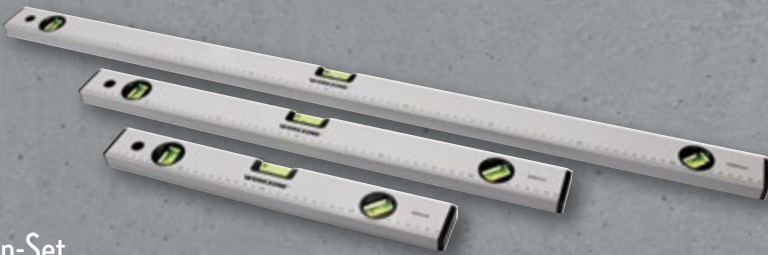

WORKZONE
Wasserwaagen-Set

Set, bestehend aus 3 Aluminium-Wasserwaagen, ca. 40, 60 und 100 cm lang; mit jeweils 3 Libellen, 180°, 90° und 45°; mit beidseitiger metrischer Skala und Aufhängeloch; 3er-Set