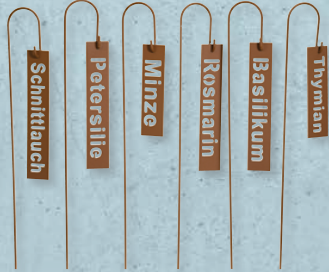

ab Do. 20.04.

Dämmerungssensor:
automatische Einschaltung
bei Sonnenuntergang

CASA DECO
Solar-Dekoleuchte

Versch. Modelle, für den Außenbereich, Leuchtdauer ca.: 8 Std., Höhe je ca.: 62-84 cm, 3 Jahre Garantie, je Stück

4.99*

Stück,
solarbetrieben

Weitere
Farbe

CASA DECO
LED-Wasserlilie

Versch. Modelle, solar- oder batteriebetrieben, warmweiß, mit Timerfunktion oder Dämmerungssensor, Maße (Ø x H) ca.: LED-Wasserlilie 2er-Set: je 16,5 x 8 cm, LED-Solar-Wasserlilie, einzeln: 28 x 12 cm, 3 Jahre Garantie

2er-Set,
batteriebetrieben

9.99*

Mit integrierter Tafel
zur Beschriftung,
inkl. 2 Stücke Kreide

Weitere
Farbe

BELAVI
Blumentreppe aus Holz

Ohne Pflanzen/Deko

Versch. Modelle, für den Innen- und geschützten Außenbereich, max. Belastbarkeit pro Stufe: 3 kg, Maße (aufgebaut) ca.: 43 x 45 x 78 cm, 3 Jahre Garantie, je Stück

19.99*

WEITERE GARTENARTIKEL UNTER:
ALDI-ONLINESHOP.DE

Weitere
Farbe

Inkl.
Antirutsch-
füße

In 3 Größen
nutzbar dank
Schraubsystem

Weitere
Farbe

Höhe ca.: 25 cm

Höhe ca.: 25-68 cm

CASA DECO
Solar-LED-Stehleuchte

Versch. Modelle und Farben, für den Außenbereich geeignet, solarbetrieben, bis zu 6 Std. nutzbar, warmweißes Licht (3000 K), max. 0,045 W, Maße je ca.: 18 x 18 x 25-68 cm, je Stück

14.99*

6er-Set

2er-Set

CASA DECO
**Metallstecker
in Rost-Optik**

Versch. Modelle, z. B. 2er-Set Wichtel oder 3er-Set Herzen, Länge je nach Modell ca.: 25-39 cm

4.99*