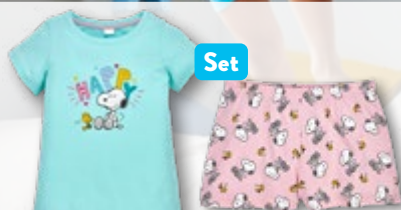

ab Mo. 17.04.

Set-Varianten

2er-Set

Mehr Infos:
aldi.to/qkd9u

Strampler/
Bodys

Reine Baumwolle;
62/68-98/104; 2er-Set

8.99*

Set-/
Dessinvarianten

2 Paar

Socken

Verschiedene Materialzusammensetzungen;
23/26-35/38; 2 Paar

2.49*

Garnitur

03

NOVITESSE
Bettwäsche

Reine Baumwolle; Bettbezug,
B x L: ca. 135 x 200 cm, Kopfkissenbezug,
B x L: ca. 80 x 80 cm; Garnitur

12.99*

04

NOVITESSE
Spannbettuch

Reine Baumwolle; mit Rundumgummizug;
B x L: ca. 90-100 x 200 cm; Stück

7.99*

Set

Set-Varianten

Schlafanzug

Reine Baumwolle, grau-melange
94% Baumwolle, 6% Viskose;
98/104-122/128; Garnitur

4.99*

03

04

Ohne Deko

* Wir bitten um Beachtung, dass diese Aktionsartikel im Unterschied zu unserem ständig vorhandenen Sortiment nur in begrenzter Anzahl zur Verfügung stehen. Sie können daher schon am Vormittag des ersten Aktionstages kurz nach Aktionsbeginn ausverkauft sein.