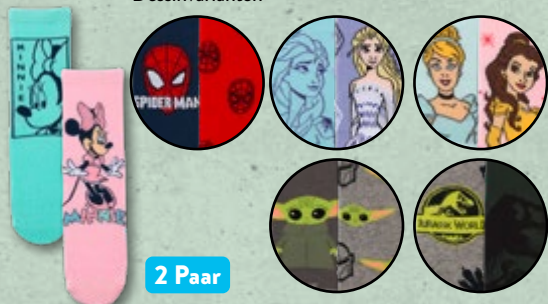

2 Paar

Socken

Verschiedene Materialzusammensetzungen;
23/26-35/38; 2 Paar

2.49*