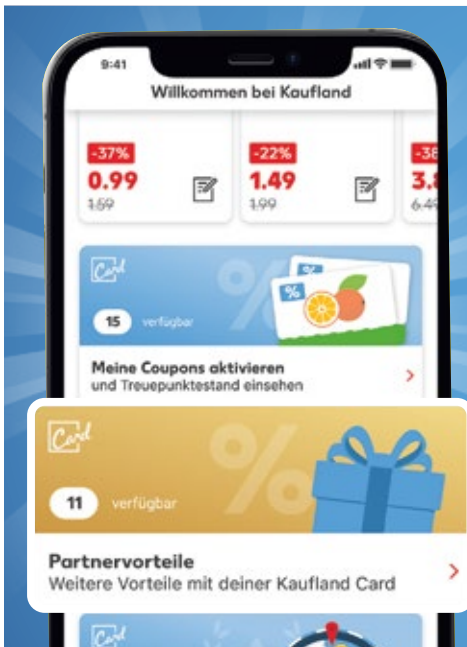

Unverpackt

Dtsch./niederl. Rhabarber, lose
Kl. I
kg

AKTION
nur **2.49***

XXL **Unverpackt**

✓ **Große Früchte**

Costa-rican. Ananas
Extra Sweet,
Kl. I
Stück

AKTION
nur **2.99***

QUALITÄT AUS DEUTSCHLAND

ZUM TAGESPREIS

Dtsch. Spargel
weiß / violett,
Kl. I
500-g-Bund

TÄGLICH FRISCH

DUPLO
Waffel-Schoko-riegel
mit Nugat-cremefüllung,
auch als White
je 18 St. =
327,6-g-Packg.
(1 kg = 8.80)

KNÜLLER-PREIS
nur **2.88**

✓ **Mit 3 Glasdeckeln**

SILIT
Topf-Set
»Diamant«
aus Edelstahl,
für alle Herd-
arten geeignet,
ca. 1,5/1,9/
2,5/3,3 l,
ca. Ø 16
und
20 cm
je **4-teilig**

4 Teile

-69%
UVP 229.00
69.99*

MAUI Clogs
aus Phylon, mit
Soft-Fußbett

23/24 - 35/36
je Paar **6.99**
36/37 - 45/46
je Paar **7.99**

AKTION
ab **6.99***

**EXKLUSIVE PARTNER-
VORTEILE IN DER
KAUFLAND-APP!**

- ✓ Schneller und einfacher Zugang zu unseren **Partnervorteilen**
- ✓ Exklusiv für Kaufland Card **Mitglieder**
- ✓ Aktuell zum **Beispiel:**