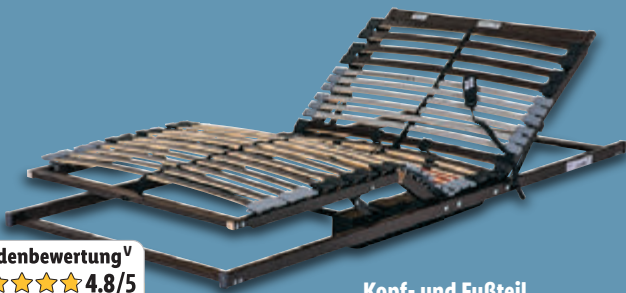

Kundenbewertung^V
★★★★☆ 4.8/5
218 Bewertungen Stand - 23.3.2023

Kopf- und Fußteil elektrisch verstellbar

7-Zonen-Motor-Lattenrost

Modell „Premium Top“. Fertig montiert. Rahmenhöhe: ca. 10 cm. 33 flexible Federholzleisten. Weitere Größen erhältlich.
Je Stück.

Art.-Nr. 100270851

B 90 x L 200 cm

-61%

~~UVP 599.-~~
229.-

zzgl. Versandkostenzuschlag 39.95

24 Monate⁸ à 12.28
Gesamtbetrag Finanzierung 294.72

*Genereller Hinweis: Alle Artikel solange der Vorrat reicht. Alle Preise ohne Deko, inkl. MwSt. und zzgl. Versandkostenpauschale (5.95 €), soweit nicht abweichend am Artikel angegeben. Alle Artikel online auf [lidl.de](https://www.lidl.de) bestellbar. Die Angebote richten sich ausschließlich an Endkunden mit einer Lieferanschrift in Deutschland. Onlineshop-Angebote: Lidl Digital International GmbH & Co. KG, Stiftsbergstraße 1, 74172 Neckarsulm, Telefon 0800 43 53 361 (Montag - Samstag von 8:00 bis 20:00 Uhr). *Weitere Informationen zur Finanzierung auf Seite 4. ^VWeitere Infos zu Kundenbewertungen auf S. 3.