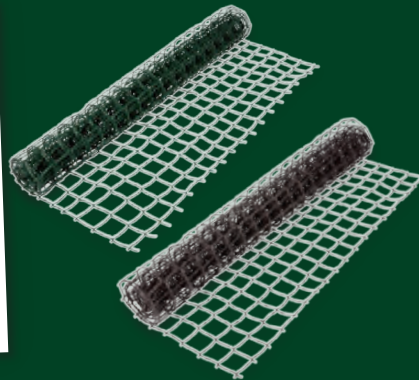

Typ „PGSA 4 A2“:
Für Rasenkanten und Sträucher.
4-V-Li-Ionen-Akku (2,0 Ah).
Um 180° drehbarer Softgriff.
Akku-Laufzeit: bis zu 60 min.
Inkl. USB-C Kabel. Je Stück

auch online

19.99*

Individuell zuschneidbar
PARKSIDE®
Maschenzaun
Witterungsbeständiger
Kunststoff. Flexibel
formbar und individuell
zuschneidbar.
Maße: ca. 4 x 1 m.
Maschenweite:
ca. 5,5 cm. Je Stück