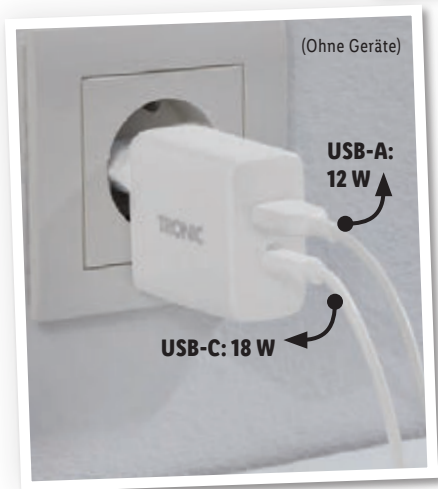

ab Dienstag, 11.4.

TRONIC®

Dual-USB-Ladegerät 30 W

Typ „TWLD 30 A1“. Universal-Ladestecker z.B. für Smartphones, Tablets, E-Book-Reader u.v.m. Paralleles Laden von bis zu 2 Geräten möglich. Anschlüsse: 1x USB Typ A („Smart Fast Charge“), 1x USB Typ C (PD). Mit Überstrom- und Kurzschluss-Schutz. Je Stück