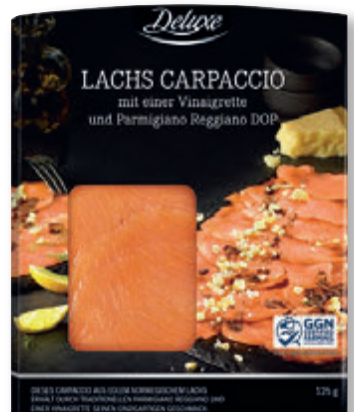

Deluxe
Lachs Carpaccio

Mit Parmigiano Reggiano DOP.
Je 125 g; 1 kg = 31.92

3.99*