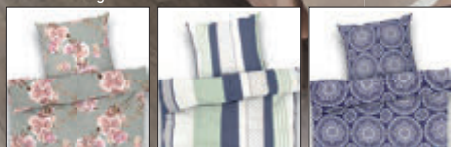

ab Mittwoch, 5.4.

HOME LIFE

Mehr als 200 Bettwäschen im Onlineshop

[lidl.de](https://www.lidl.de)

Weitere Designs: