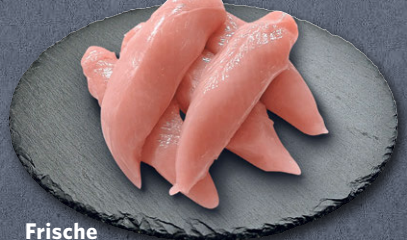

Frische Hähncheninnenfilets
Hkl. A, besonders zart und mager
100 g
(1 kg = 12.90)

AKTION

1.29