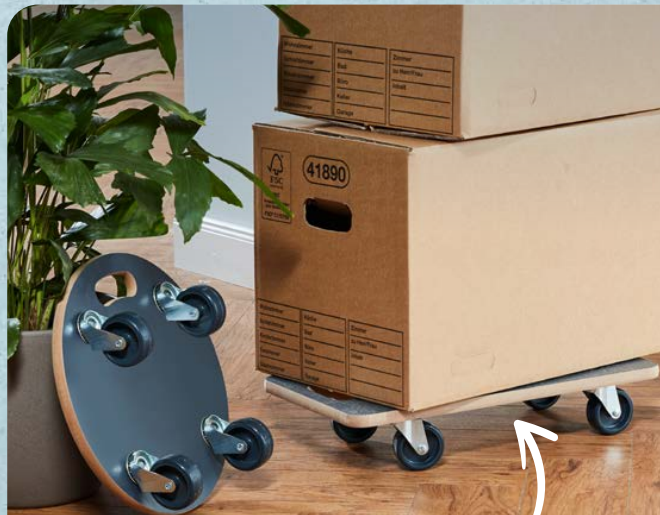

20er-Packung

3.89*

Mit abgerundetem Rand und Griffaussparung

Eckiges Modell

WORKZONE
Universal-Transporthilfe

Versch. Modelle, rutschfeste Oberfläche, max. Belastbarkeit: 250 kg, Maße ca.: eckig: 57 x 29 x 1,8 cm, rund (Ø x H): 38 x 1,8 cm, je Stück