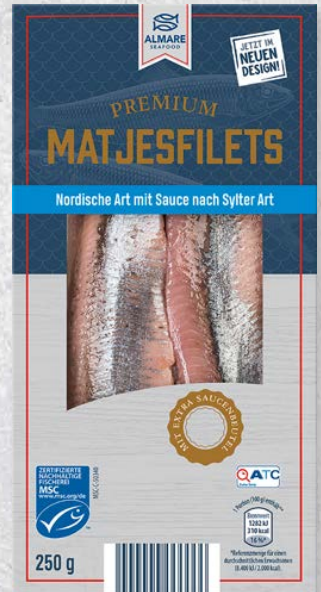

KÜHLUNG

ALMARE Matjesfilets mit Sauce

Versch. Sorten, z. B. Nordische Art mit zarter Rauchnote, je 230- bzw. 250-g-Packung, kg-Preis 10.83 bzw. 9.96

2.49