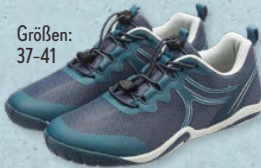

Barfußschuhe

Für Damen oder Herren, versch. Modelle, Obermaterial: Mesh kombiniert mit Polyurethan, Zugverschluss, EVA-Decksohle bedeckt mit Polyester, TPR-Laufsohle, Größen: 37-45, je Paar

Größen:
37-41