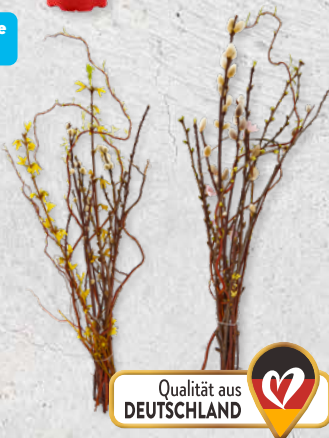

Weitere Sorte

ab 3.99*

Für deine natürliche, lange haltbare Frühlingsdeko

Frühlingszweige

Versch. Sorten, z. B. Weidenkätzchen, Korkezieherweide, Forsythie, Pfirsich, je Bund

Qualität aus DEUTSCHLAND

Sortiment