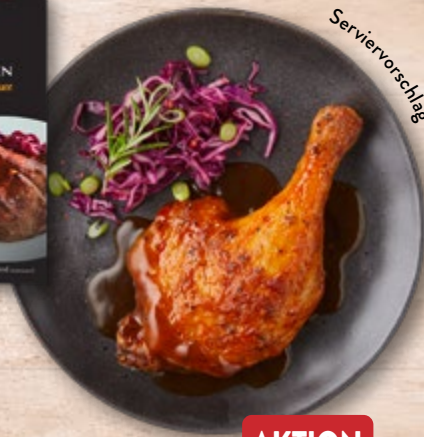

Serviovorschlag

KÄFER
2 Entenkeulen

Mit klassischer Entensauce; flüssig gewürzt; für den Ofen; 650-g-Packung (kg = 13.83)

AKTION

8.99*

Qualität aus DEUTSCHLAND

Serviovorschlag

GOURMET FINEST CUISINE
Junge Ente