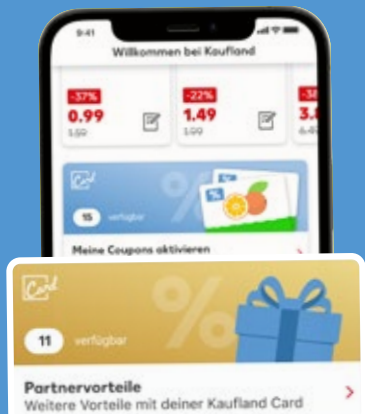

Kaufland Card

NOCH

MEHR SPAREN!

Jede Woche bis zu 25 Coupons zum Extra-Sparen!

So geht's!

- 1 Kaufland-App öffnen.
- 2 Coupons aktivieren.
- 3 Kaufland Card an der Kasse scannen.

Erklärvideo
ansehen!

EXKLUSIVE PARTNERVORTEILE IN DER KAUF LAND-APP!