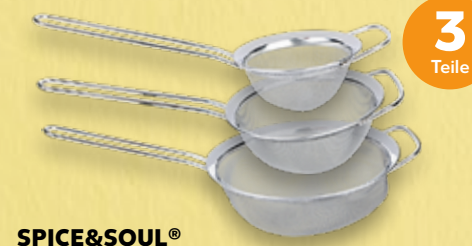

SPICE&SOUL® Spülbekenseiher
aus Edelstahl, kunststoffummantelte Griffe, spülmaschinengeeignet, ca. B 35 - 56 x H 11 x T 24 cm je

nur

4.99*

3 Teile

SPICE&SOUL® Küchensieb-Set
aus Edelstahl, spülmaschinengeeignet, ca. Ø 8, 14 und 20 cm je 3-teilig