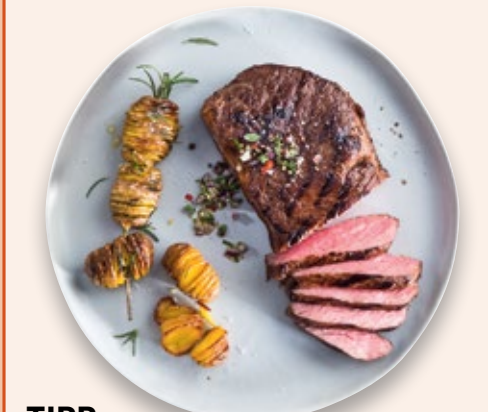

UNSERE STEAK-SPEZIALITÄTEN

TIPP:
Das Fleisch erhält eine schöne
Kruste, wenn es vor dem Grillen
gesalzen wird.