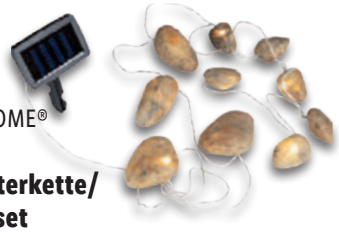

39.99*

ab Donnerstag, 30.3.

Zaunsichtschutz;
ca. L 500 x H 100 cm;
mit 440 Öffnungen
zum Befestigen

Balkonsicht-
schutz; ca.
L 600 x H 75 cm;
mit 24 Alu-
miniumösen
zum
Befestigen

LIVARNO HOME®

Balkon-/Zaunsichtschutz

Reißfestes Material. Witterungs- und UV-beständig.
Inkl. 24-m-Seil.
Je Stück

auch online

9.99*

2 Stück; je ca.
L 10 x B 10 x H 5 cm

Gesamtlänge ca. 2,90 m,
davon ca. 2 m Zuleitung;
je Stein ca. 9 x 8 cm

Gesamtlänge
ca. 2,80 m,
davon ca. 1 m
Zuleitung