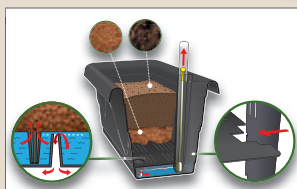

**PARKSIDE®
Blumenkasten**

Mit regulierter Vorratsbewässerung. Integrierte Ablauffunktion verhindert zu hohen Wasserstand. Maße: ca. L 80 x B 21 x H 17 cm. Je Stück

[auch online](#)

**Aus 100 %
recyceltem
Kunststoff^N**

^NPlastic = 85 % PCR (Post-Consumer-Recycling-Material), Colour (Masterbatch), Filler

6.99*

20

LHZ - 13/2023 - ECD

Artikel mit [nur online](#) sind ab sofort auch im Internet unter [lidl.de](https://www.lidl.de) inkl. MwSt., zzgl. Versandkostenpauschale (€5,95), bestellbar, soweit nicht abweichend am Artikel angegeben. *Dieser Artikel kann aufgrund begrenzter Vorratsmenge bereits im Laufe des ersten Angebotstages ausverkauft sein. Modelle teilweise nicht in allen Größen und Farben erhältlich. Alle Preise ohne Deko. Für Druckfehler keine Haftung.