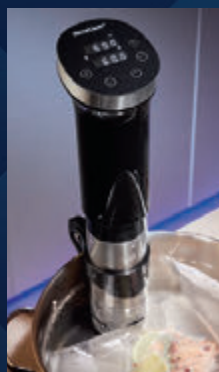

SILVERCREST®
Sous Vide Stick Smart

Typ „SSVSS 1200 A1“. Smarte Funk-
tionen: Anleitung inkl. Garzeiten
zu verschiedenen Lebensmitteln.
Überwachung des Garvorgangs.
Je Stück.

Art.-Nr. 100358082

**1.200
W**

nur online

69.99

Ganz schön smart! Steuere deine gesamte Technik per Klick!
Eine App so individuell wie du – gestalte dein Zuhause der Zukunft.

Apple and the Apple logo are
trademarks of Apple Inc.

Android and Google Play are
trademarks of Google LLC.