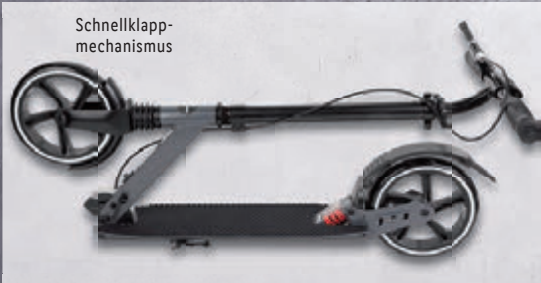

ab Montag, 20.3.

Weitere
Farbe:

Einklappbare,
ergonomische
Handgriffe mit
Sicherheits-
verschluss

Höhenver-
stellbarer
Lenker
mit Quick-
Release-
System

Extragroße
Trittfläche mit
rutschhemmendem
Silikondeck

Schnellklapp-
mechanismus

CRIVIT® Big-Wheel-Scooter

Leichter Aluminiumrahmen mit Schnellklappmechanismus. In 4 Stufen höhenverstellbarer Lenker mit Sicherheitsverschluss. Mit Federung hinten und vorne. 200-mm-High-Rebound-Rollen (82A) mit ABEC-9-Kugellagern. Hinterrad-Reibungsbremse aus Aluminium. Belastung: max. 100 kg. Maße (aufgeklappt): ca. L 96 x B 44 x H 104 cm. Je Stück