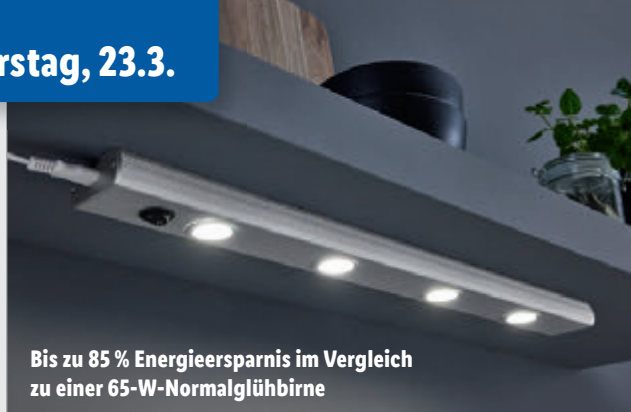

Bis zu 85 % Energieersparnis im Vergleich zu einer 65-W-Normalglühbirne

LIVARNO HOME®
LED-Lichtleiste
16 Power-LEDs mit hoher Lichtstärke (900 lm). Neutralweißes Licht. Zur Unterbau- und Wandmontage geeignet. Maße: ca. L 55 x B 5 x H 3 cm. Inkl. 2-m-Zuleitung. Je Stück

9.99*

auch online