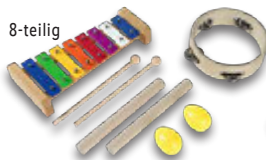

Mit Stofftasche und Wischer

Sopranblockflöte;
ca. L 32cm. Aus Naturholz.

Musikinstrument
Je Stück

auch online

17.99*

8-teilig

6-teilig

Musikinstrumentenset

Fördert spielend Gehör, Rhythmusgefühl und Motorik. Altersempfehlung: ab 3 Jahren. Je Set

-2€

14.99^F
12.99*

^FLetzter Preis auf lidl.de zum Drucktermin

auch online

Fußpedalen für Bass Drum und Hi-Hat sowie 1 Paar Drumsticks