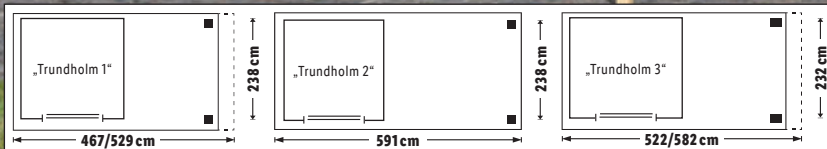

* Genereller Hinweis: Alle Artikel solange der Vorrat reicht. Alle Preise ohne Deko, inkl. MwSt. und zzgl. Versandkostenpauschale (5.95 €), soweit nicht abweichend am Artikel angegeben. Alle Artikel online auf lidl.de bestellbar. Die Angebote richten sich ausschließlich an Endkunden mit einer Lieferanschrift in Deutschland. Onlineshop-Angebote: Lidl Digital International GmbH & Co. KG, Stiftsbergstraße 1, 74172 Neckarsulm, Telefon 0800 43 53 361 (Montag – Samstag von 8:00 bis 20:00 Uhr). *Weitere Informationen zur Finanzierung auf Seite 4.