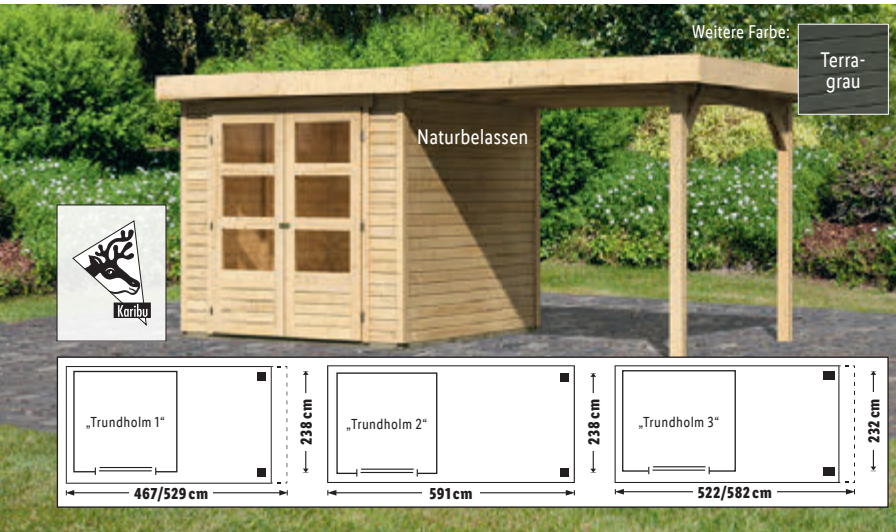

44.99

Weitere Farbe:

Terra-
grau

Naturbelassen

Gartenhaus

Modell „Trundholm“. Wandstärke: ca. 19 mm. Ohne Boden. Gesamtmaß (inkl. Schleppdach): ca. B 467 x H 211 x T 238 cm. Weitere Größen erhältlich. Je Stück.