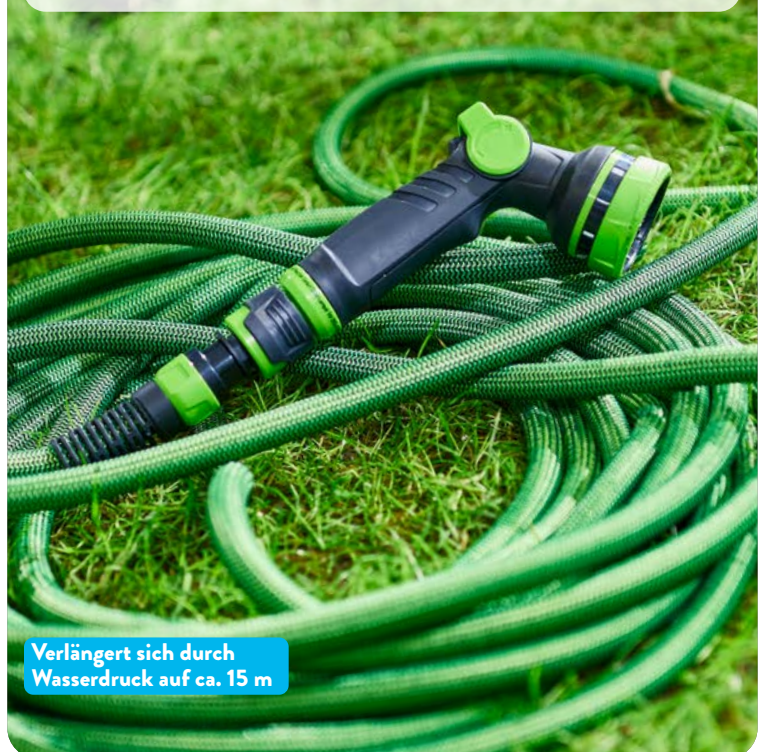

Verlängert sich durch
Wasserdruck auf ca. 15 m

* Wir bitten um Beachtung, dass diese Aktionsartikel im Unterschied zu unserem ständig vorhandenen Sortiment nur in begrenzter Anzahl zur Verfügung stehen. Sie können daher schon am Vormittag des ersten Aktionstages kurz nach Aktionsbeginn ausverkauft sein. Aufgrund der aktuellen Situation in der internationalen Seefracht sind einzelne Artikel zeitweise nicht verfügbar. Alle Artikel ohne Dekoration.