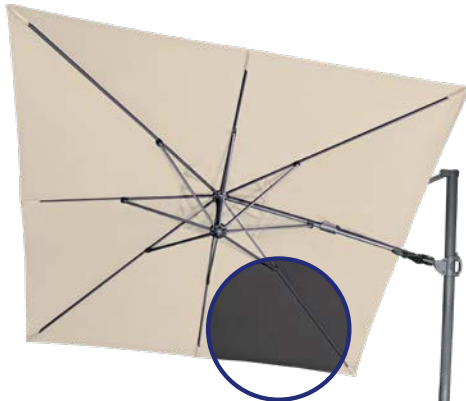

STRANDFEELING IN DEINEM GARTEN.

Passendes Zubehör
online erhältlich

ab 23.3.

WEBAVITA

Strandkorb Atlantik

Robuste und weiche
Bezüge, Mahagoniholz,
Maße (B x H x T)
ca.: 125 x 170 x 80 cm

1399.00^{3,4}

ab 9.3.