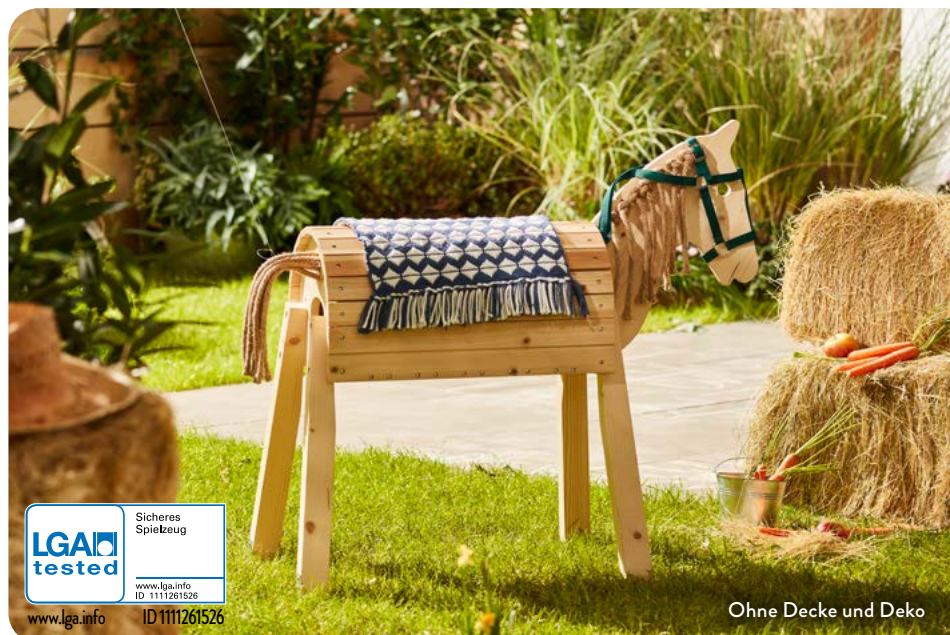

Holzpferd

Pferdekopf nach oben und unten beweglich; Beine können in zwei verschiedenen Höhen am Pferd angebracht werden; Befestigung im Boden möglich; mit Halfter und Zügel; inkl. Stauraum im Körper des Pferdes; B × H × T: ca. 99 × 103 × 50,8 cm; Stück

59.99*

Ab 22.05.