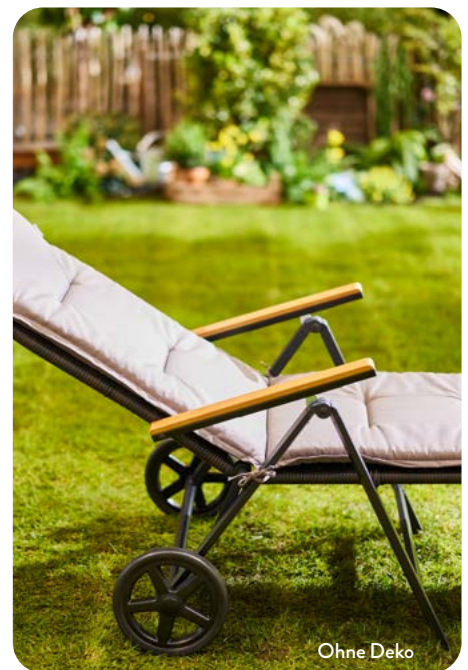

GEFLECHT- GARTENMÖBEL

01 BELAVI

Geflecht-Rollliege

Alu-Gestell, Bespannung doppelseitiges Kunststoffgeflecht, Armlehnen Eukalyptusholz; zusammenklappbar; 7-fach verstellbare Rückenlehne; bequemer Liegekomfort; pflegeleicht; B x L x H: ca. 76 x 197 x 41 cm, aufgestellt; ohne Auflage; Belastung: max. 120 kg; Stück