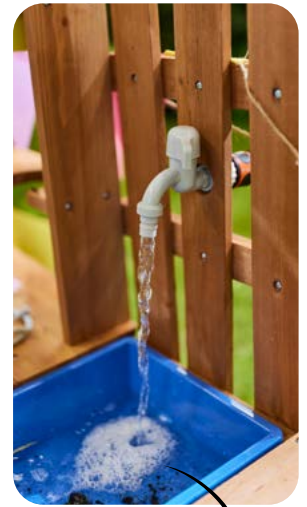

 Sicheres Spielzeug
 www.lga.info
 ID 1111257949

Ohne Deko

KINDER

3+

PLAYLAND

Matschküche

Echtholz; mit herausnehmbarem Spülbecken, 4 Blumentöpfen und weiterem Zubehör; Möglichkeit zum Anschluss eines Gartenschlauchs; mit höhenverstellbaren Füßen; B x H x T: ca. 73 x 93-99 x 33 cm; Stück