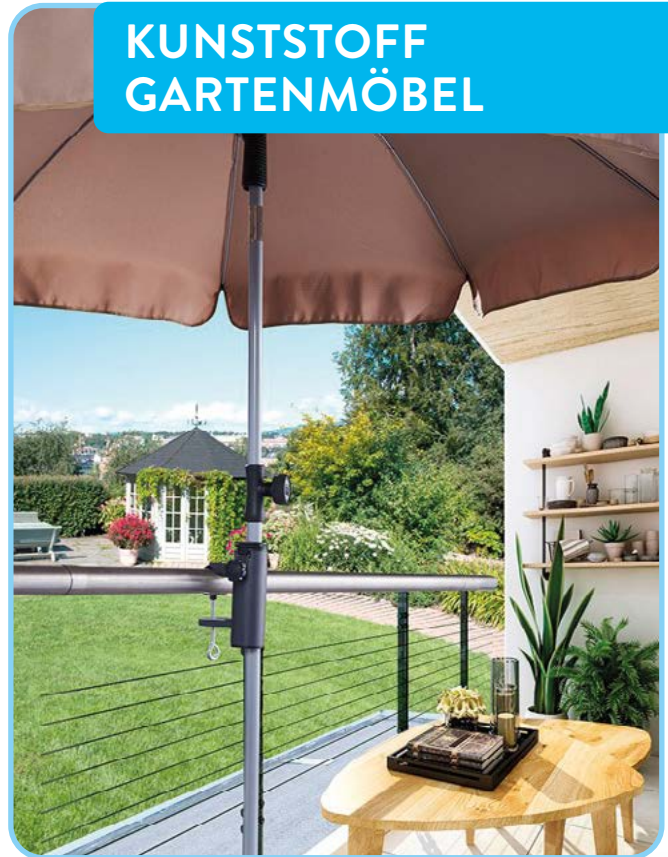

3 Jahre
HERSTELLER-
GARANTIE

4.99*

Ab 15.05.

GARDENLINE
Sonnenschirmhalter

Metall; passend für Sonnenschirme mit Stamm-Ø: 25 mm, 32 mm oder 38 mm; für runde und eckige Geländer, Handläufe und Pfosten; inkl. 3 Adapterringen: 27 mm, 34 mm und 40 mm; Stück