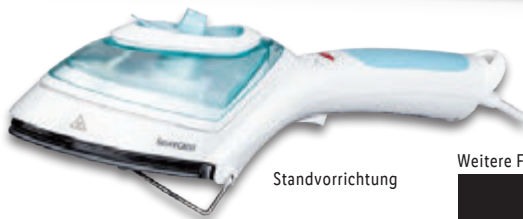

Standvorrichtung

Weitere Farbe:

1.000 W

**SILVERCREST®
Dampfbürste**

Typ „SDRB 1000 B1“. Mit antihafbeschichteter Bügelsohle und integrierter Standvorrichtung. Abnehmbarer Wassertank: ca. 70 ml. Je Stück

14.99*