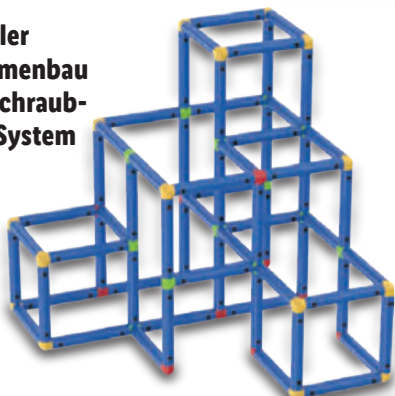

PLAYTIVE®
4-in-1 Kleinkinder Scooter
Mit höhenverstellbarem Sattel. Einfache Anpassung. Je Stück.
Art.-Nr. 100343880

nur online

-14%

~~34,99~~
29,99

Schneller Zusammenbau dank Schraub-Steck-System

PLAYTIVE®
Kinderklettergerüst
Benutzergewicht: max. 50 kg. Je Stück.
Art.-Nr. 100350031

nur online

-17%

~~87,99~~
72,99