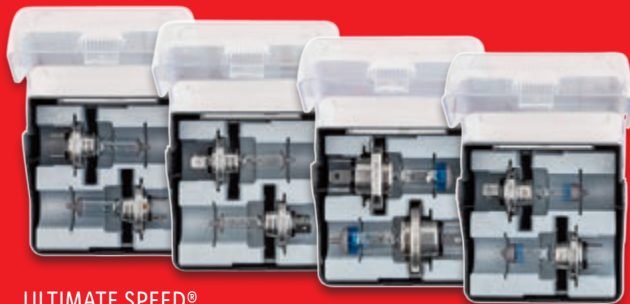

**Auto-
Reparatur-
sortiment**

Je 400-ml-Dose
1 l = 9,98

3.99*

ULTIMATE SPEED®

2 Kfz-Scheinwerferlampen

Bis zu 100 % mehr Licht im Vergleich zur gesetzlichen Mindestanforderung (H4 und H7), Longlife (H7) oder Xenon-Look (H7). Je 2 Stück

auch online

5.99*