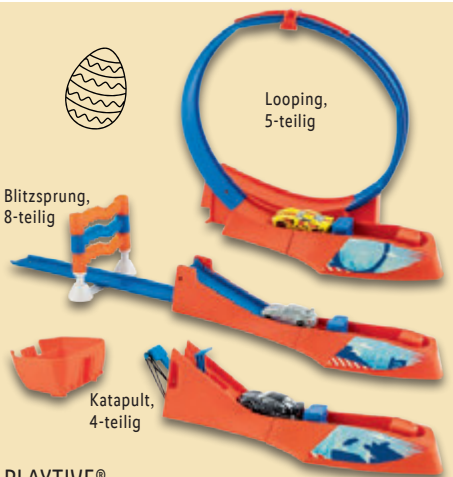

Looping, 5-teilig

Blitzsprung, 8-teilig

Katapult, 4-teilig

PLAYTIVE®

Racers Track-Set

Aus Kunststoff. Inkl. Zinkguss-Fahrzeug. Altersempfehlung: ab 3 Jahren. Je Set

9.99*

auch online

Schnellklappmechanismus

Einklappbare ergonomische Handgriffe mit Sicherheitsverschluss

Online. Immer. Mehr.

[lidl.de](https://www.lidl.de)