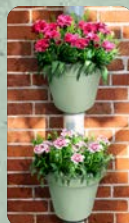

Balkon-Blumentopf in Hosenform

BELAVI Blumentopf

Für innen und außen; Kunststoff; in den Modellen Balkon-Blumentopf in Hosenform, mit Absturzsicherung, Ø x H: ca. 28 x 25 cm, oder Pflanztopf, Ø x H: ca. 30 x 26 cm