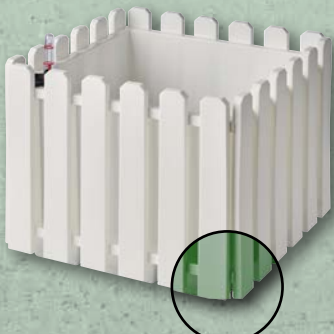

Farbvariante