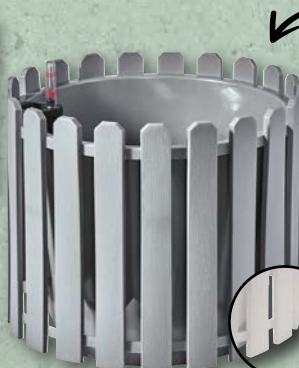

Inkl. Wasserspeicher mit Wasserstandsanzeige und Ablaufsystem

BELAVI
Blumenkasten „Sunny“

Kunststoff; mit Holzmaserung; witterungsbeständig; inkl. 2 Balkon- und Balustradenbefestigungen; B x H x T: ca. 75 x 20 x 16,5 cm

Stück
14,99*

Farbvariante

Farbvariante

Inkl. Wasserspeicher mit Wasserstandsanzeige und Ablaufsystem

BELAVI
Blumenkübel „Sunny“

Kunststoff; mit Holzmaserung; witterungsbeständig; in den Modellen eckig, B x H x T: ca. 30 x 25 x 30 cm, oder rund, Ø x H: ca. 35 x 30 cm