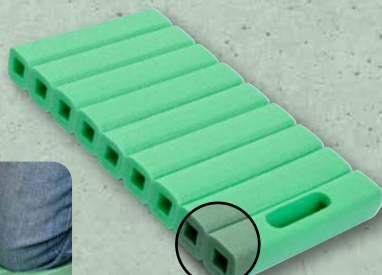

Stück 2,99*

BELAVI Blumenkasten

Für innen und außen; Kunststoff; mit Einlegeboden für Wasserspeicher; witterungsbeständig; Fassungsvermögen: ca. 1 L; B x H x T: ca. 60 x 17 x 19,6 cm

Stück 4,99*

Zum Sitzen oder Knien