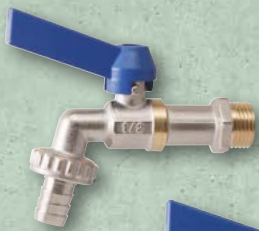

Stück
12,99*

3 Jahre
HERSTELLER-
GARANTIE

Ohne Deko

ab Do. 09.03.

Anschlussgewinde
12,7 mm (1/2") oder
19,05 mm (3/4")

GARDENLINE Kugelhahn

Geeignet für die Nutzung im Garten;
Gehäuse und Anschlussstück Messing;
Hebel Aluminium; mit Schlauchanschluss;
Betriebsdruck: max. 10 bar; geeignet für
die Trinkwasserentnahme