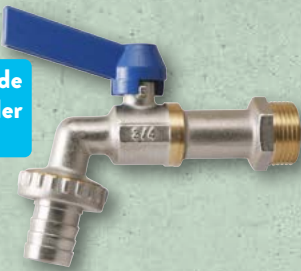

Stück
12,99*

3 Jahre
HERSTELLER-
GARANTIE

Ohne Deko

ab Do. 09.03.

Anschlussgewinde
12,7 mm (1/2") oder
19,05 mm (3/4")

GARDENLINE Kugelhahn

Geeignet für die Nutzung im Garten;
Gehäuse und Anschlussstück Messing;
Hebel Aluminium; mit Schlauchanschluss;
Betriebsdruck: max. 10 bar; geeignet für
die Trinkwasserentnahme