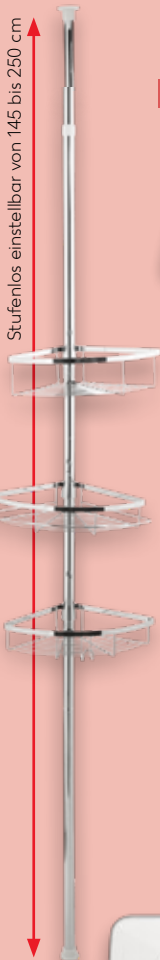

✓ Inkl. Montagematerial

Soft-
Close

LIV&BO®
WC-Sitz
aus Kunststoff,
Schnell-
verschluss,
max. 150 kg,
für handels-
übliche WCs
je

nur
14.99*

LIV&BO®
Teleskop-
Badregal
aus Edelstahl
und Metall,
Montage mit
Klemmsystem,
pro Korb
max. 3 kg
je

nur
15.99*

✓ Mit Funkuhr und
Wettervorhersage