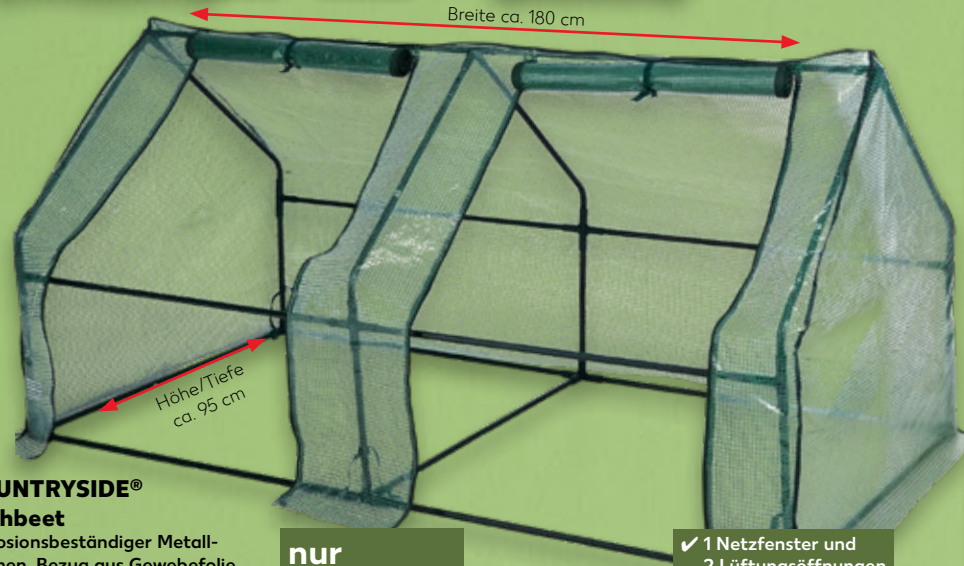

COUNTRYSIDE®
Frühbeet
korrosionsbeständiger Metall-
rahmen, Bezug aus Gewebefolie,
Aufbau mit Steckverbindungen,
3 Jahre Garantie
je
nur
24.99*

nur
24.99*

- ✓ 1 Netzfenster und 2 Lüftungsöffnungen
- ✓ Inkl. 8 Erdspießen zur Verankerung