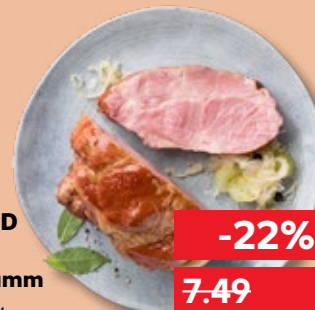

K-PURLAND Kasseler Nacken/Kamm
ohne Knochen,
goldgelb geräuchert,
mildwürzig
kg

-22%

7.49

5.79