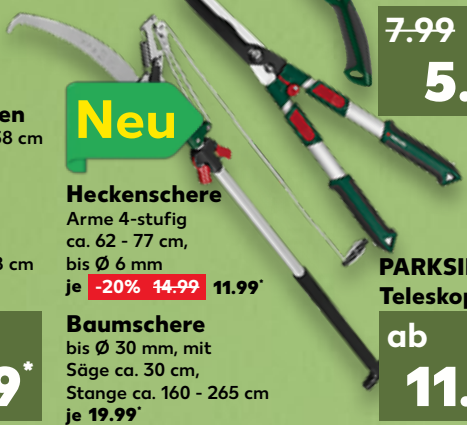

Neu

Heckenschere
Arme 4-stufig
ca. 62 - 77 cm,
bis Ø 6 mm
je **-20%** **14.99** **11.99***

PARKSIDE
Teleskop-Schere
ab
11.99*

Baumschere
bis Ø 30 mm, mit
Säge ca. 30 cm,
Stange ca. 160 - 265 cm
je **19.99***