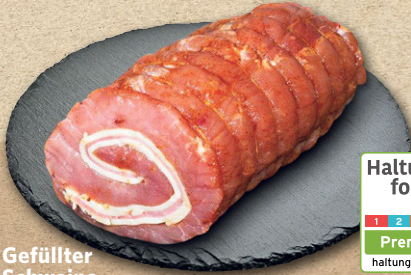

Gefüllter Schweinelachsbraten
besonders saftig, mit einer herzhaften Füllung
100 g
(1 kg = 17.90)

DEUTSCHE QUALITÄT
1.79