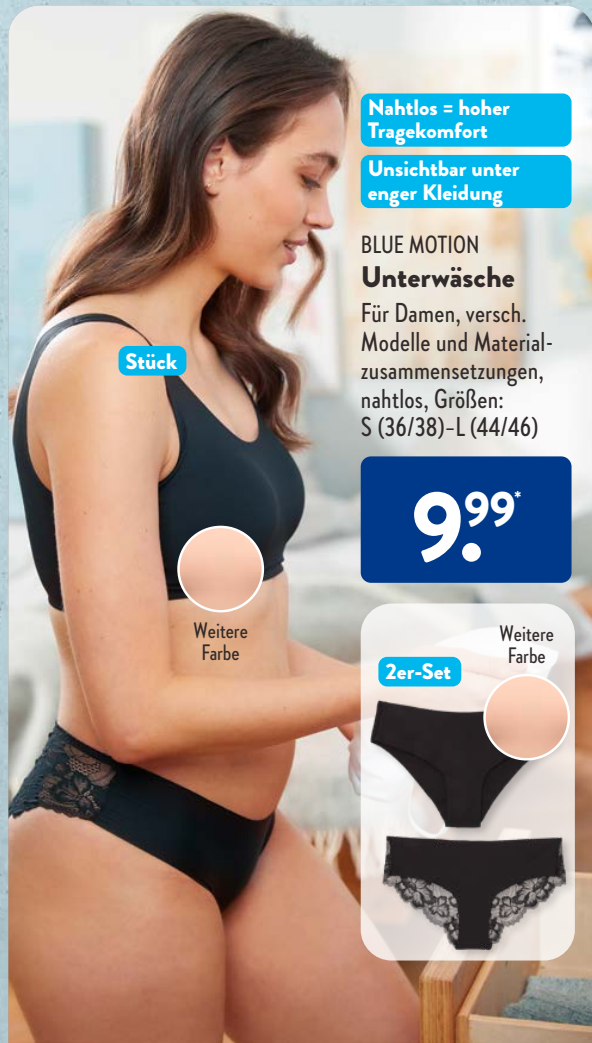

Nahtlos = hoher Tragekomfort

Unsichtbar unter enger Kleidung

BLUE MOTION

Unterwäsche

Für Damen, versch. Modelle und Materialzusammensetzungen, nahtlos, Größen: S (36/38)–L (44/46)

9.99*

Stück

Weitere Farbe

2er-Set

Weitere Farbe