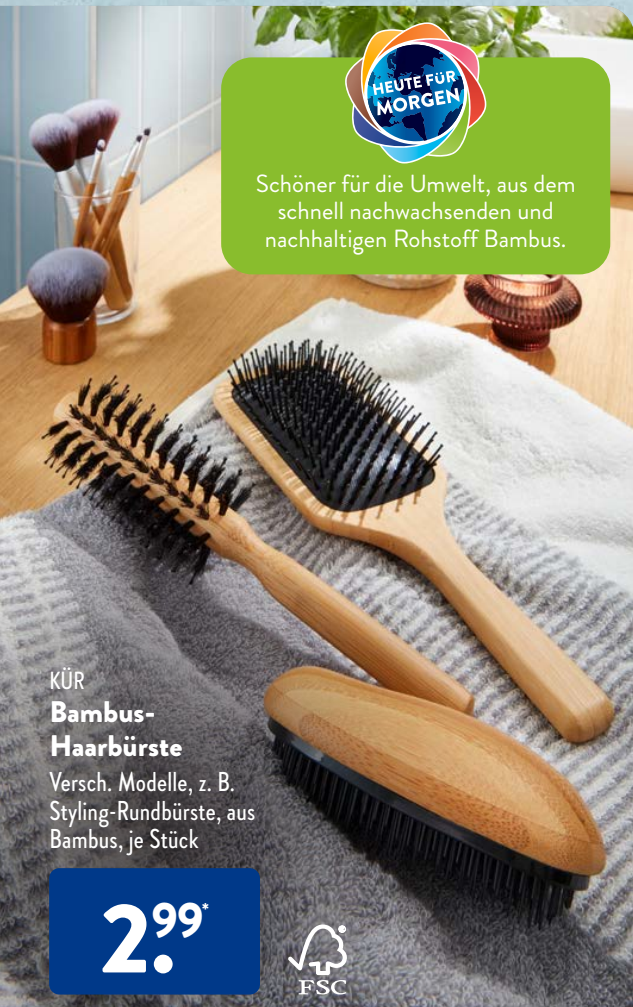

9.99*

LACURA
Rose Gesichtspflege

Gesichtsöl, Tages- oder Nachtcreme, je 30-ml-Pipettenflasche bzw. je 50-ml-Tiegel, I-Preis 166.33 bzw. 99.80

4.99*

Schöner für die Umwelt, aus dem schnell nachwachsenden und nachhaltigen Rohstoff Bambus.